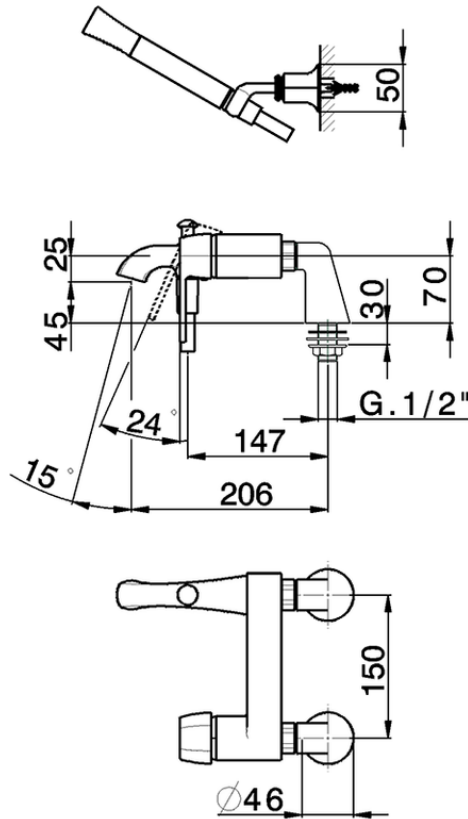

Bañera monomando con duplex CHERIE_CH000094

CH000094

<https://es.cisal.it/banera-monomando-con-duplex-cherie-ch000094>

2025-01-15