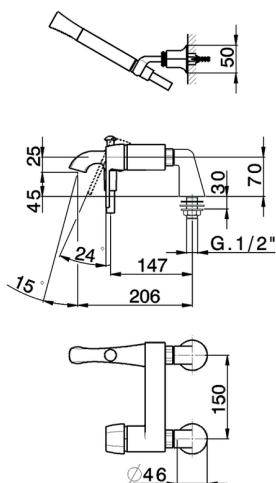

Bañera monomando con duplex **CH000094**

MODELO **CH000094**

Bañera monomando con duplex, con columnitas border bañera, soporte duchita articulado mural, Duchita una función Chérie de Latón, flexible liso SUPREME 150 cm

ACABADOS DISPONIBLES

- 
6T 6T Cromo/Negro Mate
- 
7C 7C Oro/Negro Mate
- 
7D 7D Niquel Brillo/Negro Mate
- 
7E 7E Oro Rosa/Negro Mate

CARACTERÍSTICAS

Recambio Cartucho **ZZ93196000**

Cartucho Monomando 38 mm