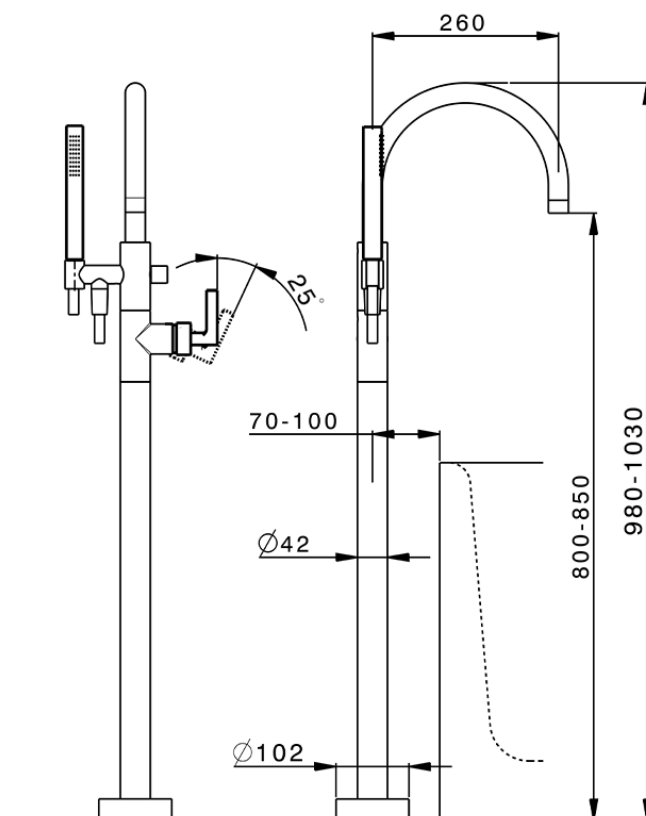

Parte externa monomando bañera de suelo GRACE_GC014200

GC014200

<https://es.cisal.it/parte-externa-monomando-banera-de-suelo-grace-gc014200>

ZA004510

<https://es.cisal.it/parte-empotrada-monomando-free-standing-empotrado-za004510>