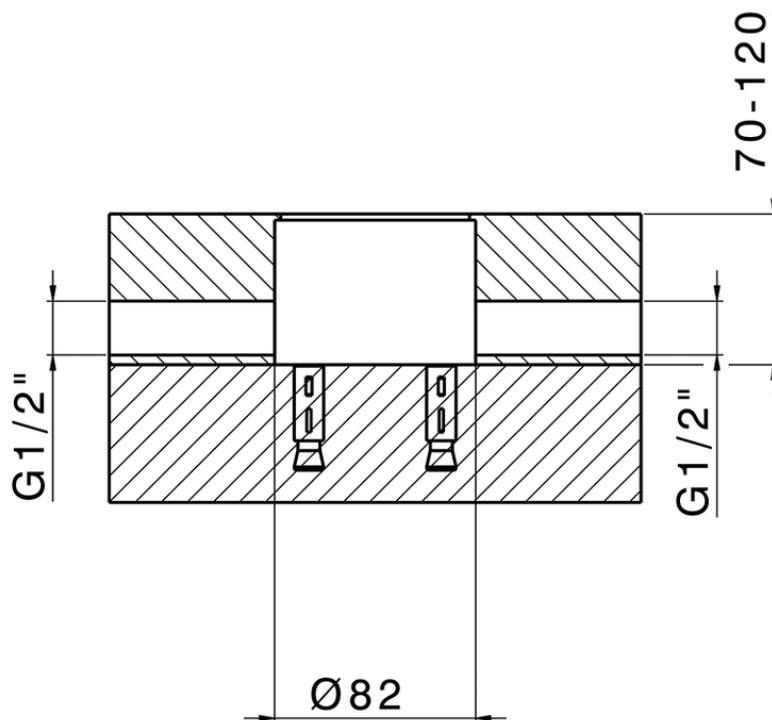

Parte externa monomando bañera de suelo GRACE_GC014200

GC014200

<https://es.cisal.it/parte-externa-monomando-banera-de-suelo-grace-gc014200>

ZA004510

<https://es.cisal.it/parte-empotrada-monomando-free-standing-empotrado-za004510>