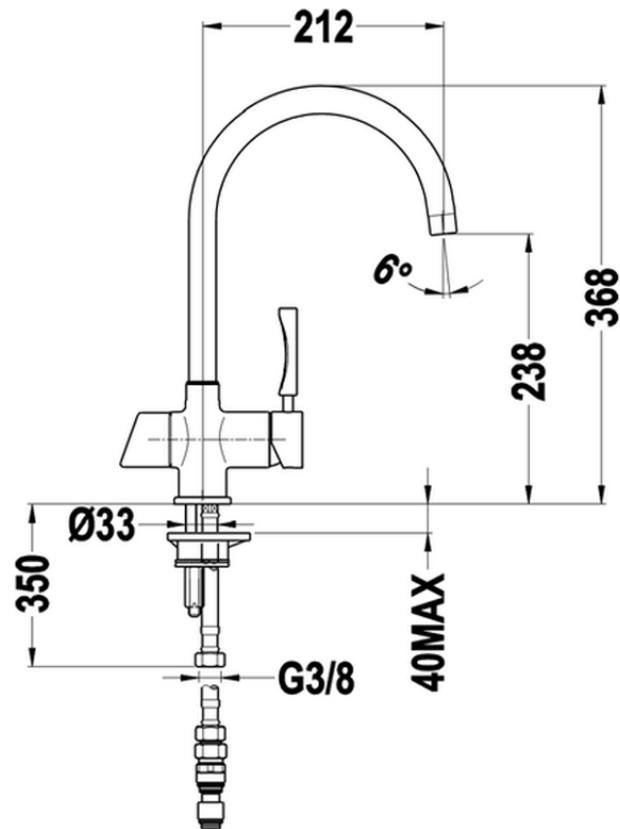

Mezclador monomando fregadero ÓSMOSIS KITCHEN_LC000011

LC000011

<https://es.cisal.it/mezclador-monomando-fregadero-osmosis-kitchen-lc000011>

2024-12-22