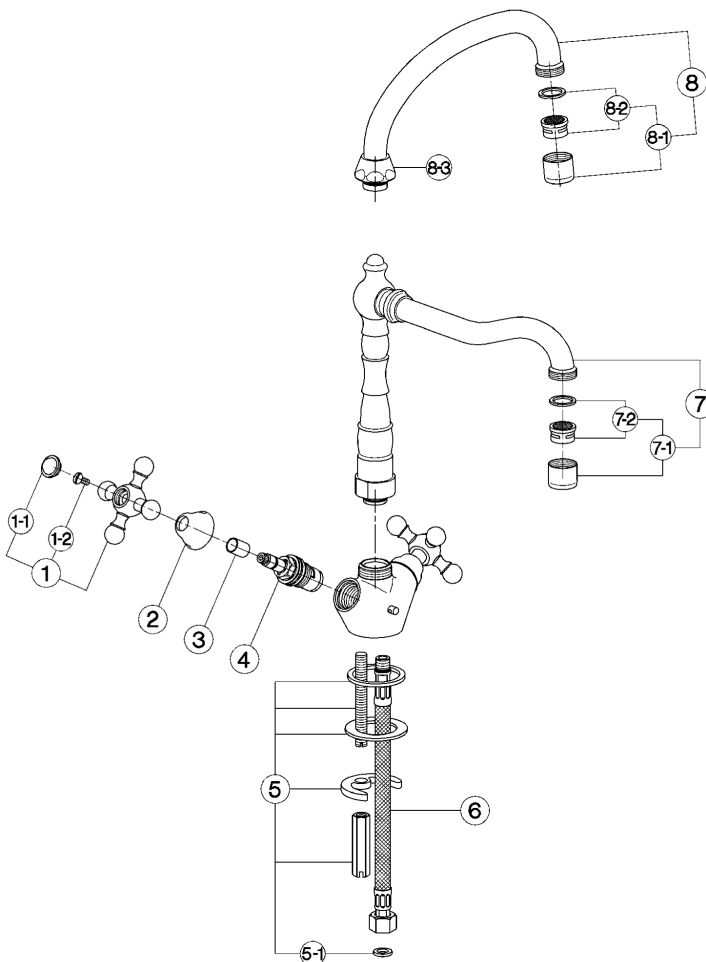

Fregadero KITCHEN_RE000520

cisal

RE 00052 (RE 00053)

- Monoforo lavello
- Single hole sink mixer
- Einloch-Spültischbatterie
- Mélangeur monotrou évier

bar	PORTATA BOCCA DI EROGAZIONE * SPOUT FLOW RATE DURCHFLUSS WANNENEINLAUF DEBIT BEC DEVERSEUR l/min.
0.5	5.5
1	8
2	11
3	13.5
4	15.5
5	17.5