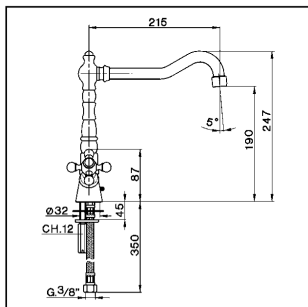

## Fregadero KITCHEN\_RE000520

MODELO **RE000520**

Fregadero, caño giratorio, latiguillos acero G.3/8"

ACABADOS DISPONIBLES

- 
**21** 21 Cromo
- 
**26** 26 Cobre Viejo
- 
**27** 27 Bronce Viejo

CARACTERÍSTICAS

### RE 00052 (RE 00053)

- Monoforo lavello
- Single hole sink mixer
- Einloch-Spültischbatterie
- Mélangeur monotrou évier

bar	PORTATA BOCCA DI EROGAZIONE * SPOUT FLOW RATE DURCHFLUSS WANNENEINLAUF DEBIT BEC DEVERSEUR l/min.
0.5	5.5
1	8
2	11
3	13.5
4	15.5
5	17.5