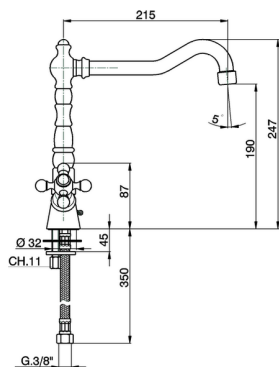

## Fregadero KITCHEN\_RE000520

MODELO **RE000520**

Fregadero, caño giratorio, latiguillos acero G.3/8"

ACABADOS DISPONIBLES

- 
**21** 21 Cromo
- 
**26** 26 Cobre Viejo
- 
**27** 27 Bronce Viejo

CARACTERÍSTICAS

### RE 00052 (RE 00053)

- Monoforo lavello
- Single hole sink mixer
- Einloch-Spültischbatterie
- Mélangeur monotrou évier

bar	PORTATA BOCCA DI EROGAZIONE * SPOUT FLOW RATE DURCHFLUSS WANNENEINLAUF DEBIT BEC DEVERSEUR l/min.
0.5	5.5
1	8
2	11
3	13.5
4	15.5
5	17.5