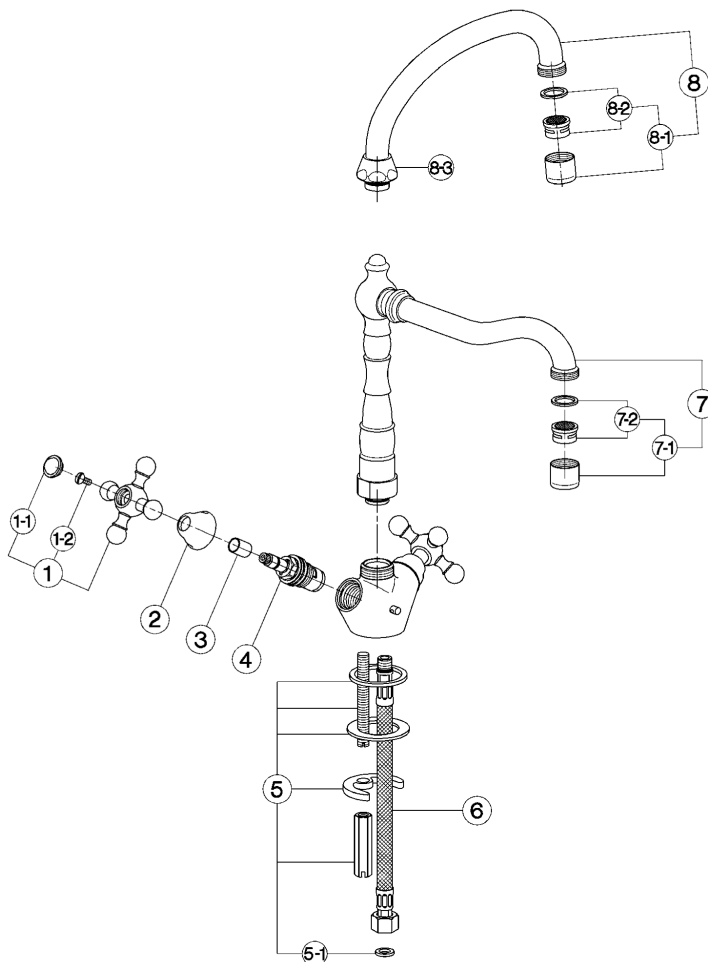

## Fregadero KITCHEN\_RE000520

MODELO **RE000520**

Fregadero, caño giratorio, latiguillos acero G.3/8"

ACABADOS DISPONIBLES

- 
**21** 21 Cromo
- 
**26** 26 Cobre Viejo
- 
**27** 27 Bronce Viejo

CARACTERÍSTICAS

## Fregadero KITCHEN\_RE000520

### RE 00052 (RE 00053)

- Monoforo lavello
- Single hole sink mixer
- Einloch-Spültischbatterie
- Mélangeur monotrou évier

bar	PORTATA BOCCA DI EROGAZIONE * SPOUT FLOW RATE DURCHFLUSS WANNENEINLAUF DEBIT BEC DEVERSEUR l/min.
0.5	5.5
1	8
2	11
3	13.5
4	15.5
5	17.5