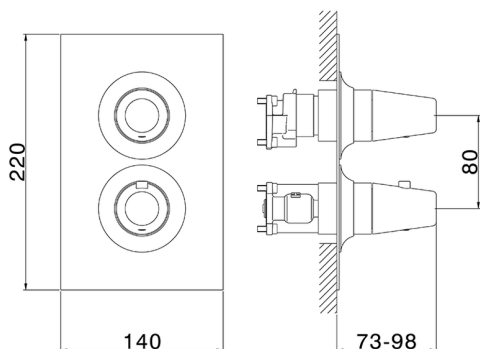

Conjunto Termostático para One-Box ONE BOX_VI0BT030

MODELO **VI0BT030**

Conjunto Termostático para One-Box, con deviastop 1-2-3 salidas, profundidad mínima de instalación 67 mm, sin parte empotrada, para art. ZA00B030-ZA00B031

ACABADOS DISPONIBLES

-  **21** 21 Cromo
-  **2Q** 2Q Black Titanium
-  **40** 40 Negro Mate
-  **4Q** 4Q Blanco Mate

CARACTERÍSTICAS

Recambio Cartucho **24.04A.PP**

Cartucho Termostático Plus P 8X20

Instalación **Empotrado**