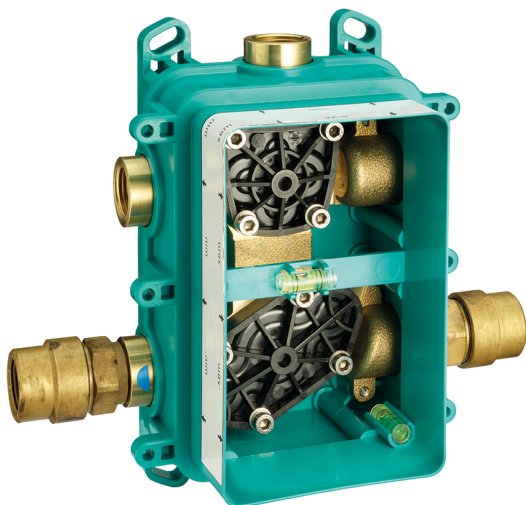

Conjunto Termostático para One-Box ONE BOX_VI0BT030

MODELO **VI0BT030**

Conjunto Termostático para One-Box, con deviastop 1-2-3 salidas, profundidad mínima de instalación 67 mm, sin parte empotrada, para art. ZA00B030-ZA00B031

Empotrado 2 **ZA00B031**

ZA00B030

DeviaStop

La tecnología Cisal DeviaStop le permite ajustar el caudal de agua y dirigirla hacia la salida elegida (rociador superior, ducha de mano, etc.).

Termostático

El termostático Cisal es tu gestor personal del agua, ayudándote a manejar, controlar y ahorrar agua y energía.

Conjunto Termostático para One-Box ONE BOX_VI0BT030

VI0BT030

<https://es.cisal.it/conjunto-termostatico-para-one-box-one-box-vi0bt030>

One-Box Universal para empotrado ONE BOX_ZA00B031

MODELO **ZA00B031**

Termostático

El termostático Cisal es tu gestor personal del agua, ayudándote a manejar, controlar y ahorrar agua y energía.

One-Box Universal para empotrado ONE BOX_ZA00B030

MODELO **ZA00B030**

One-Box Universal para empotrado, para termostático o monomando 1,2 o 3 salidas, sin parte externa, sin silenciadores, con junta para sellado