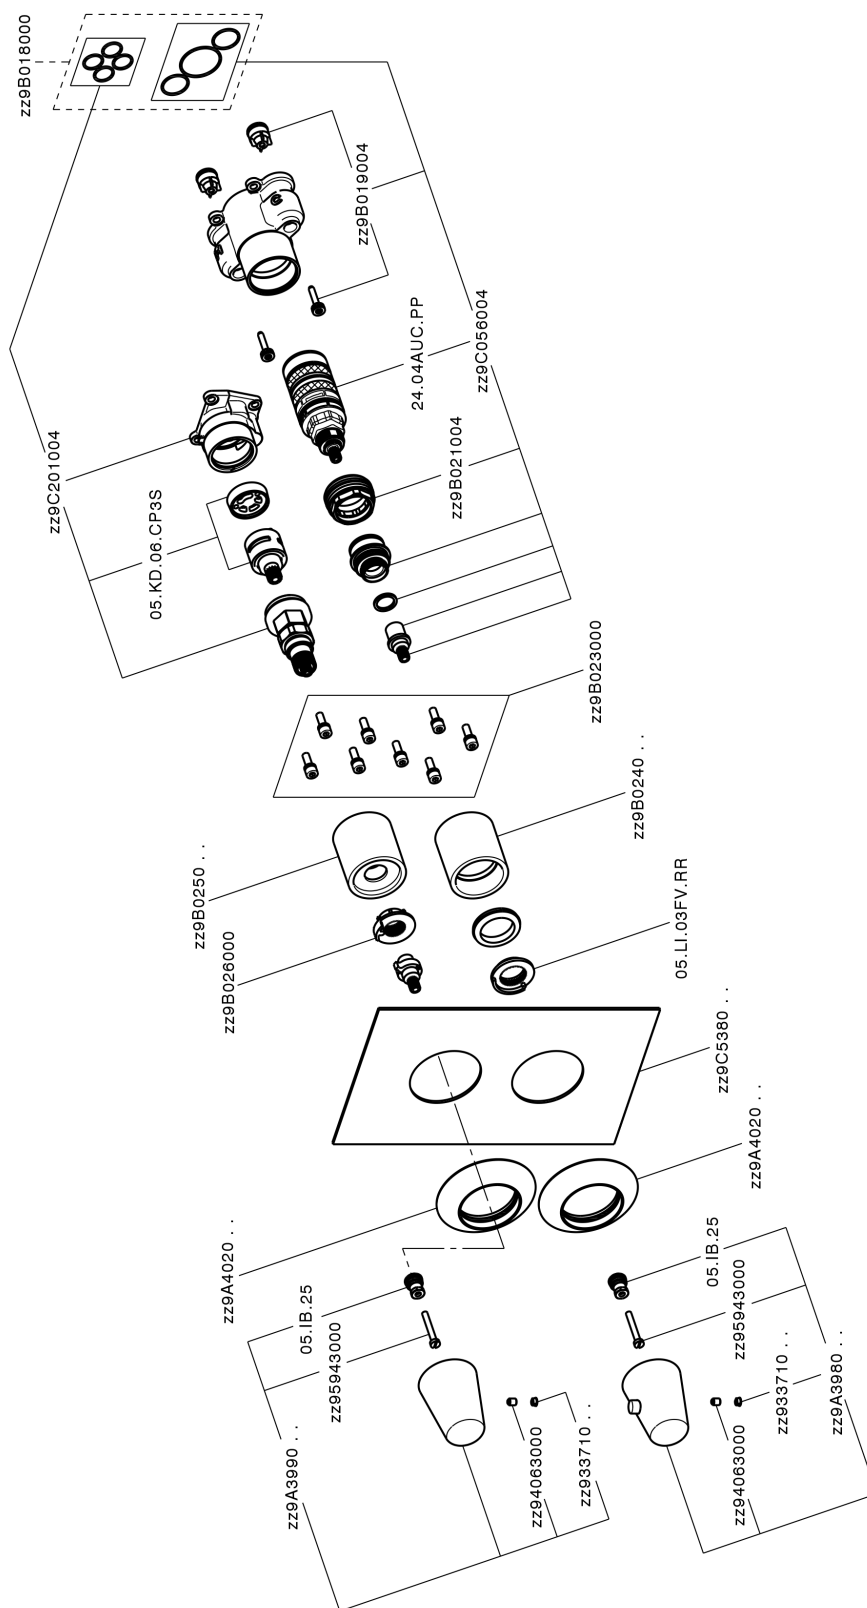

Conjunto Termostático para One-Box ONE BOX_VI0BT030

VI0BT030

<https://es.cisal.it/conjunto-termostatico-para-one-box-one-box-vi0bt030>