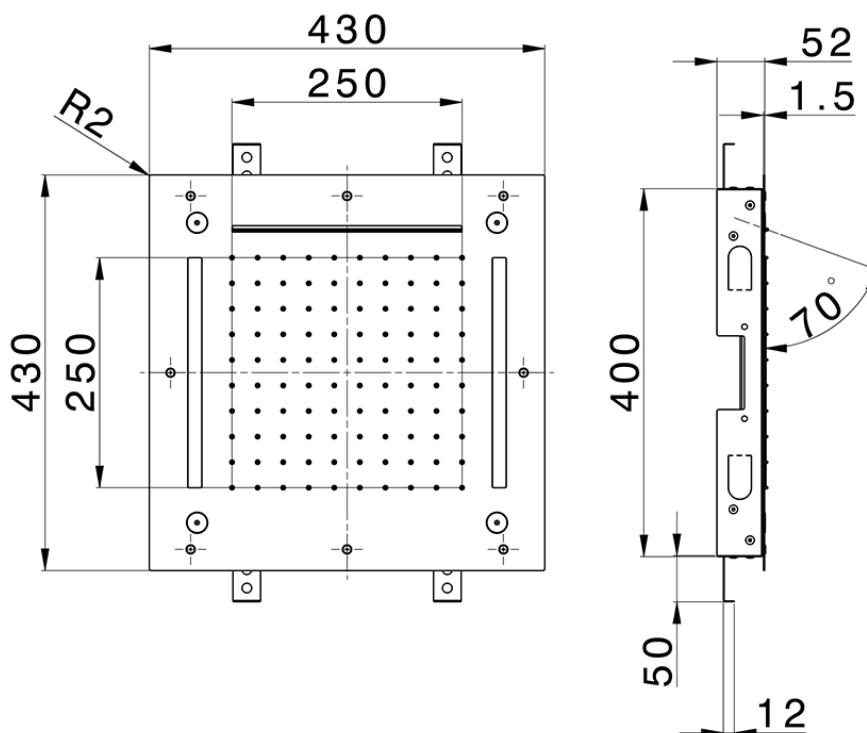

**Rociador de techo con cromoterapia 430x430 mm ZEN SHOWER\_ZS0C0065**

ZS0C0065

<https://es.cisal.it/rociador-de-techo-con-cromoterapia-430x430-mm-zen-shower-zs0c0065>

2024-12-22