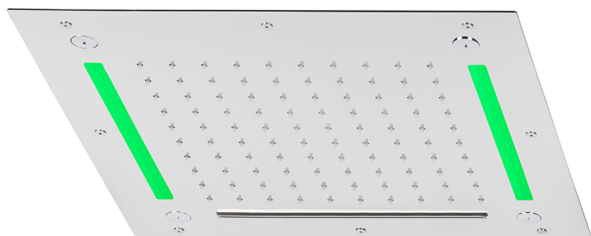

## Rociador de techo con cromoterapia 430x430 mm ZEN SHOWER\_ZS0C0065

MODELO **ZS0C0065**

Rociador de techo con cromoterapia 430x430 mm, funciones nebulizador de lluvia, funciones cascada, cromoterapia, con teclado empotrado incluido, acero inoxidable AISI 304

ACABADOS DISPONIBLES

-  **40** 40 Negro Mate
-  **4Q** 4Q Blanco Mate
-  **5G** 5G Oro Rosa
-  **D1** D1 Inox Cepillado
-  **D2** D2 Inox brillo

CARACTERÍSTICAS

2024-12-22