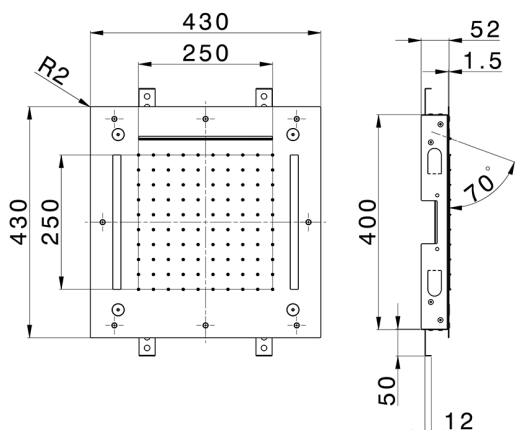

Rociador de techo con cromoterapia 430x430 mm ZEN SHOWER_ZS0C0065

MODELO **ZS0C0065**

Rociador de techo con cromoterapia 430x430 mm, funciones nebulizador de lluvia, funciones cascada, cromoterapia, con teclado empotrado incluido, acero inoxidable AISI 304

ACABADOS DISPONIBLES

- **40** 40 Negro Mate
- **4Q** 4Q Blanco Mate
- **5G** 5G Oro Rosa
- **D1** D1 Inox Cepillado
- **D2** D2 Inox brillo

CARACTERÍSTICAS

2024-12-22