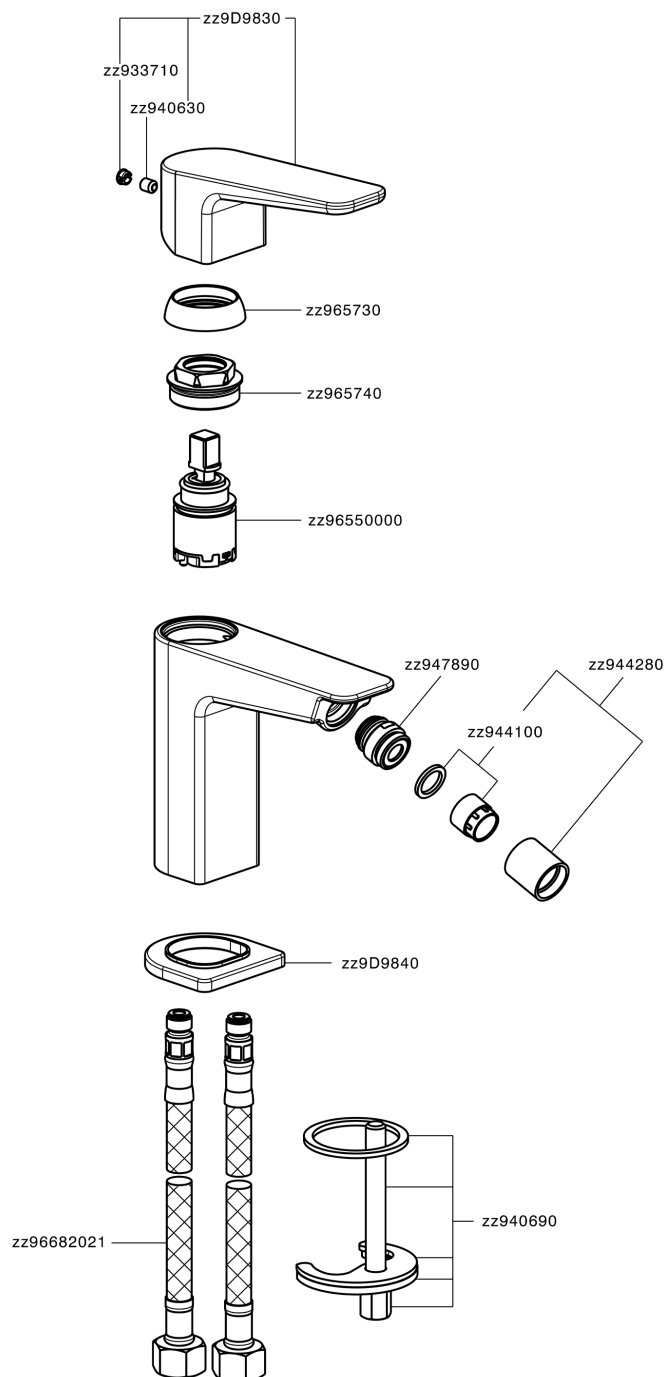

Bidé monomando ROCK&ROLL_RK000564

MODELO **RK000564**

Bidé monomando, sin desagüe automático, latiguillos acero G.3/8"

ACABADOS DISPONIBLES

-  **21** 21 Cromo
-  **2F** 2F Niquel Cepillado
-  **40** 40 Negro Mate

CARACTERÍSTICAS

Recambio Cartucho **ZZ96550000**

Cartucho Monomando 25 mm

Bidé monomando ROCK&ROLL_RK000564

RK000564

<https://es.cisal.it/bide-monomando-rockroll-rk000564>

2025-01-05