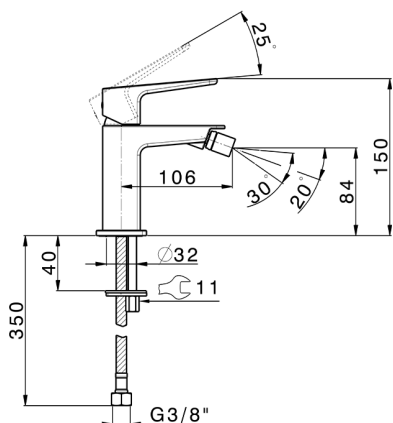

Bidé monomando ROCK&ROLL_RK000564

MODELO **RK000564**

Bidé monomando, sin desagüe automático, latiguillos acero G.3/8"

ACABADOS DISPONIBLES

-  **21** 21 Cromo
-  **2F** 2F Niquel Cepillado
-  **40** 40 Negro Mate

CARACTERÍSTICAS

Recambio Cartucho **ZZ96550000**

Cartucho Monomando 25 mm

Bidé monomando ROCK&ROLL_RK000564

RK000564

<https://es.cisal.it/bide-monomando-rockroll-rk000564>

2025-01-05