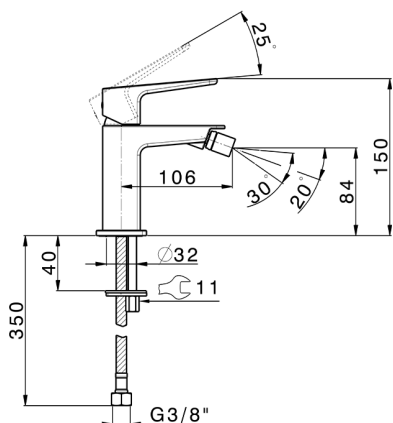

## Bidé monomando ROCK&ROLL\_RK000564

MODELO **RK000564**

Bidé monomando, sin desagüe automático, latiguillos acero G.3/8"

### CARACTERÍSTICAS

Recambio Cartucho **ZZ96550000**

**Cartucho Monomando 25 mm**