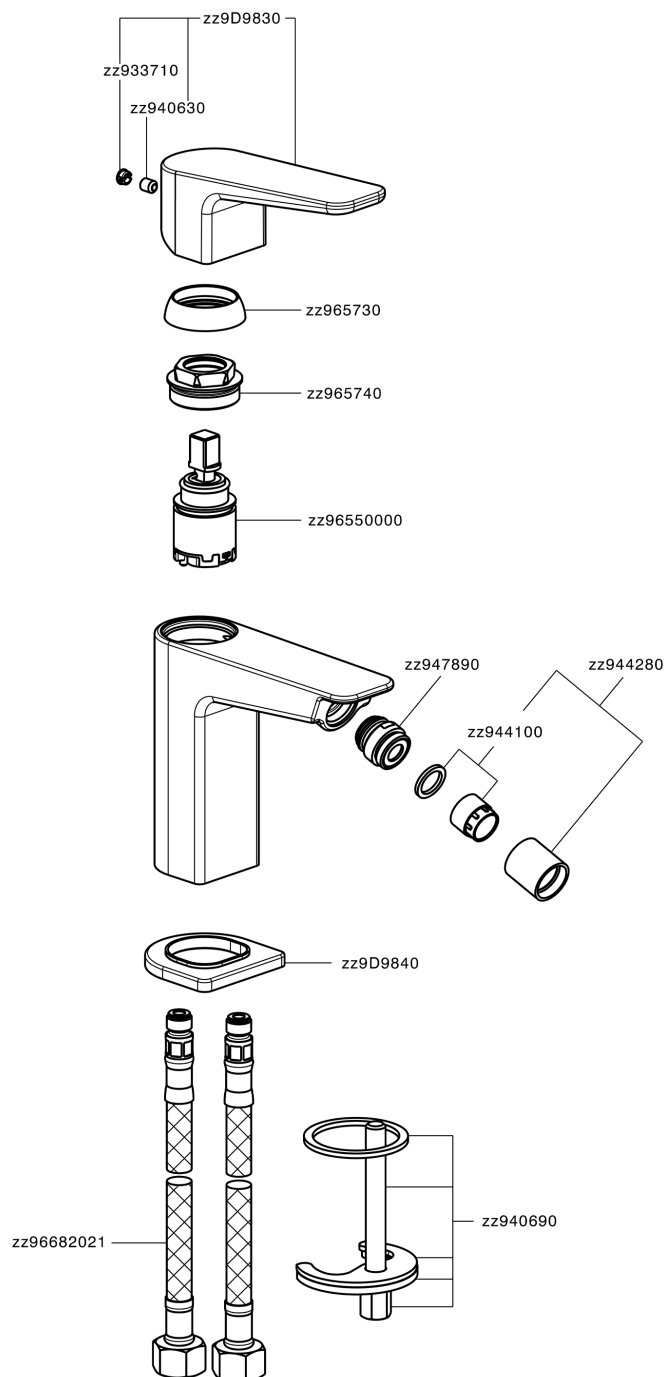

Bidé monomando ROCK&ROLL_RK000564

RK000564

<https://es.cisal.it/bide-monomando-rockroll-rk000564>

2024-12-22