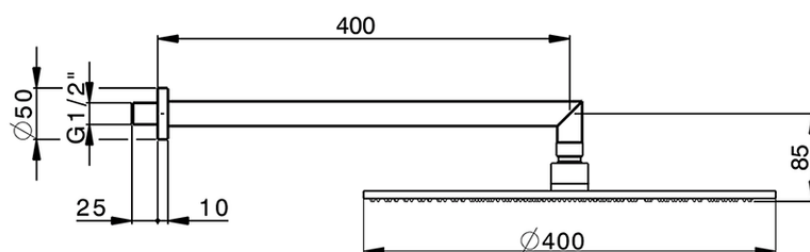

Brazo ducha con rociador WELLNESS_DS013610

DS013610

<https://es.cisal.it/brazo-ducha-con-rociador-wellness-ds013610>

2026-06-15