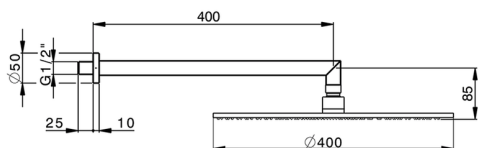

Brazo ducha con rociador WELLNESS_DS013610

MODELO **DS013610**

Brazo ducha con rociador, rociador redondo Ø 400 mm es.8 mm de LATÓN, brazo ducha L.400 mm

ACABADOS DISPONIBLES

CARACTERÍSTICAS

2026-06-15