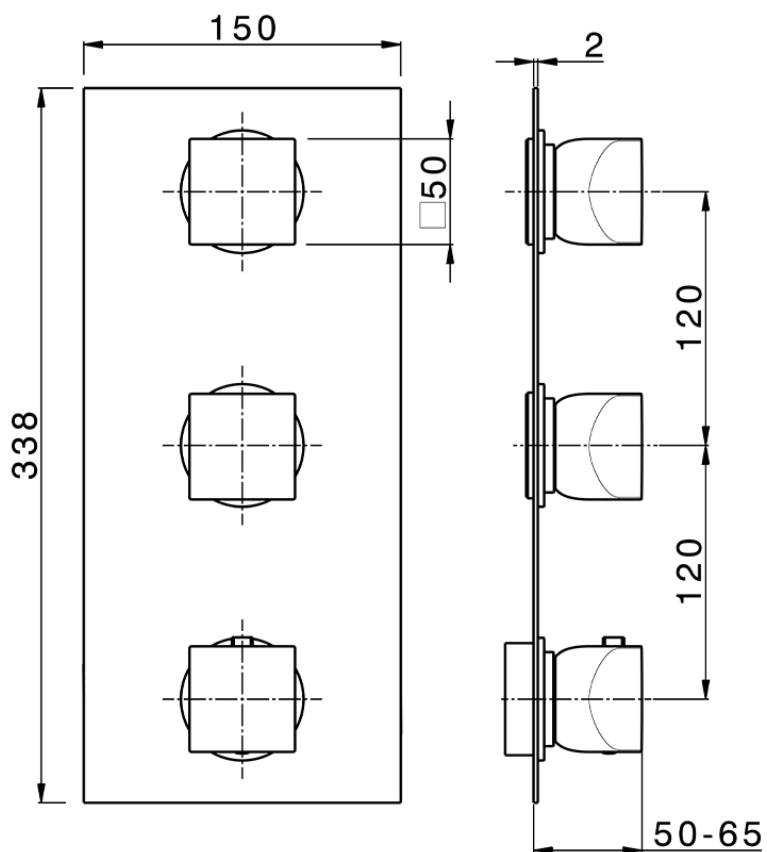

Parte externa termostático ducha 2 funciones HI-RISE_RI01V200

RI01V200

<https://es.cisal.it/parte-externa-termostatico-ducha-2-funciones-hi-rise-ri01v200>