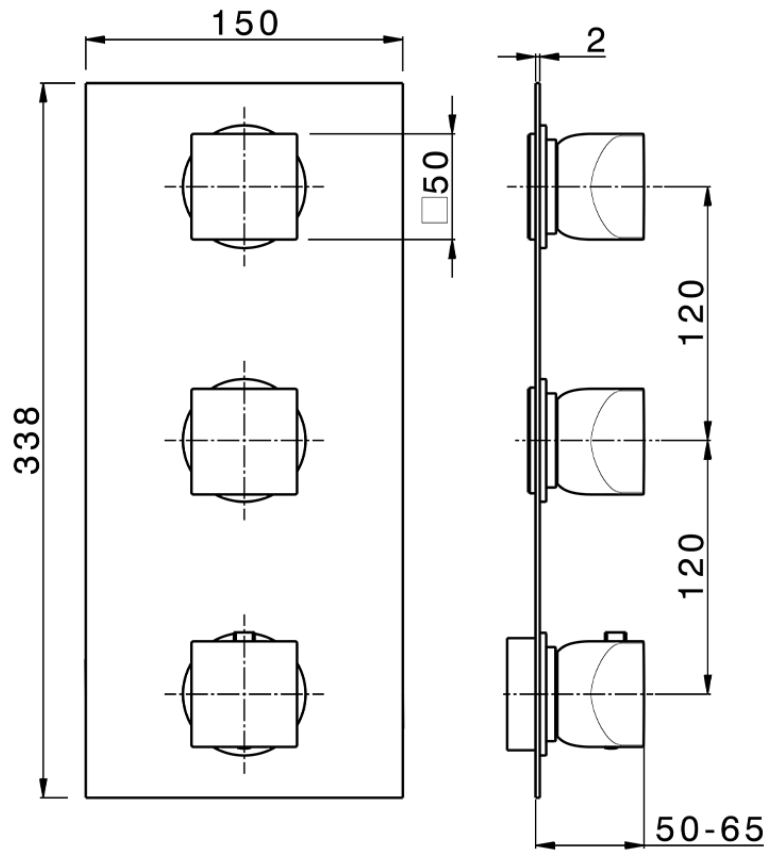

Parte externa termostático ducha 2 funciones HI-RISE_RI01V200

RI01V200

<https://es.cisal.it/parte-externa-termostatico-ducha-2-funciones-hi-rise-ri01v200>

ZA01V200

<https://es.cisal.it/parte-empotrada-termostatico-ducha-2-funciones-empotrado-za01v200>