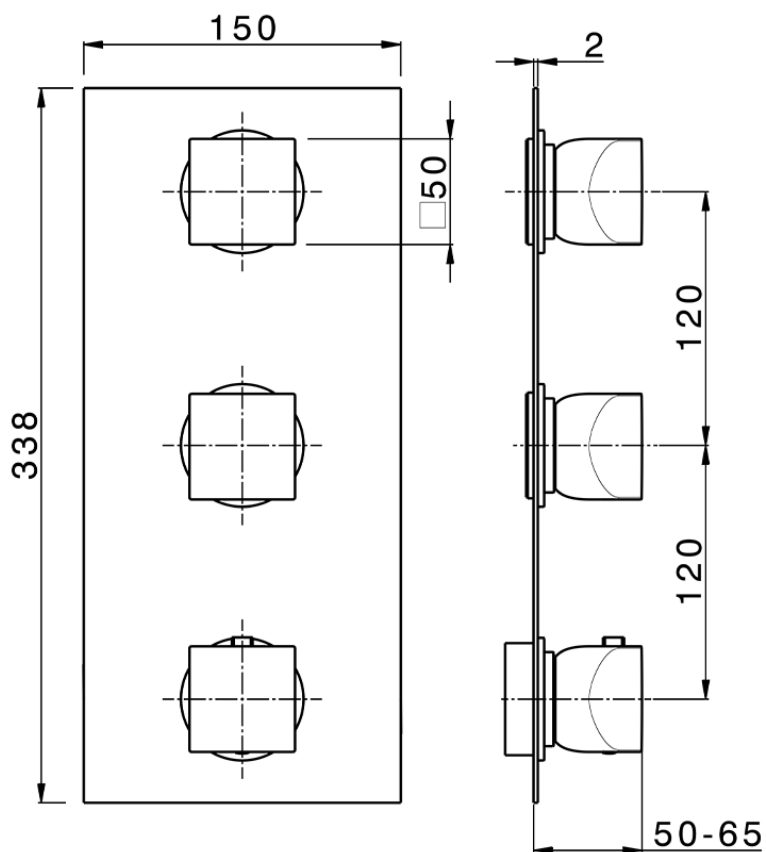

## Parte externa termostático ducha 2 funciones HI-RISE\_RI01V200

RI01V200

<https://es.cisal.it/parte-externa-termostatico-ducha-2-funciones-hi-rise-ri01v200>

ZA01V200

<https://es.cisal.it/parte-empotrada-termostatico-ducha-2-funciones-empotrado-za01v200>