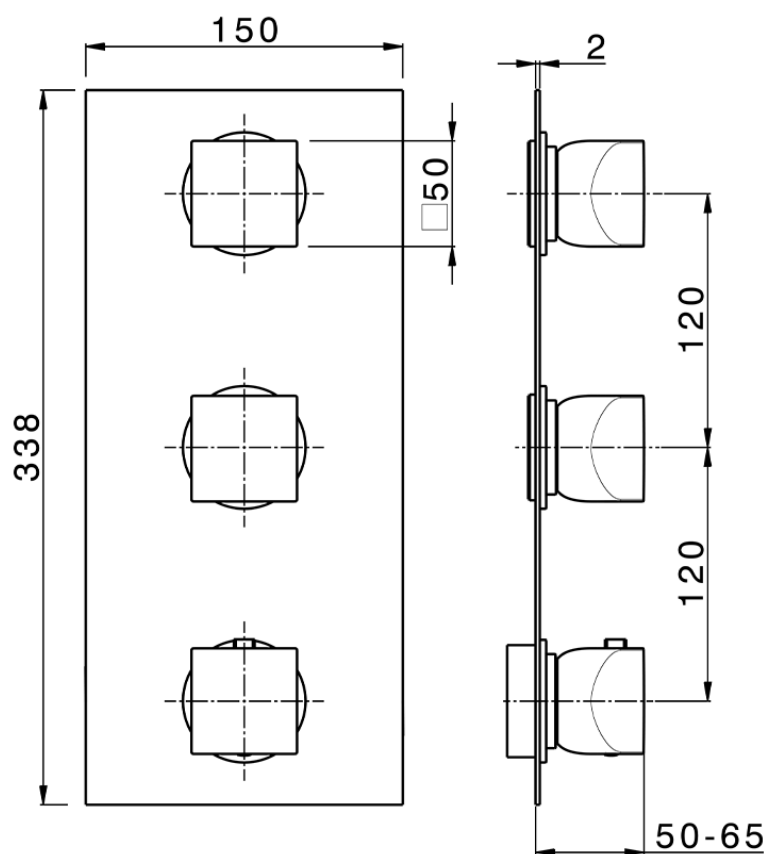

**Parte externa termostático ducha 2 funciones HI-RISE\_RI01V200**

RI01V200

<https://es.cisal.it/parte-externa-termostatico-ducha-2-funciones-hi-rise-ri01v200>

ZA01V200

<https://es.cisal.it/parte-empotrada-termostatico-ducha-2-funciones-empotrado-za01v200>