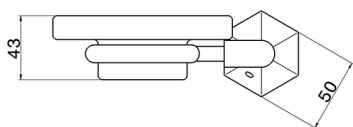

Jabonera CHERIE_CE090600

MODELO **CE090600**

Jabonera,de pared recipiente de cristal satinado

ACABADOS DISPONIBLES

-  **21** 21 Cromo
-  **24** 24 Oro
-  **2B** 2B Niquel Brillo
-  **2P** 2P Oro Rosa

CARACTERÍSTICAS