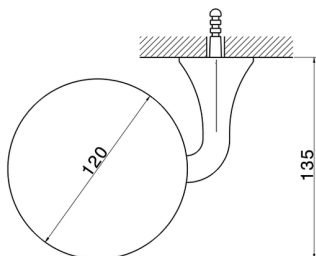

Jabonera CHERIE_CE090600

MODELO **CE090600**

Jabonera,de pared recipiente de cristal satinado

ACABADOS DISPONIBLES

-  **21** 21 Cromo
-  **24** 24 Oro
-  **2B** 2B Niquel Brillo
-  **2P** 2P Oro Rosa

CARACTERÍSTICAS