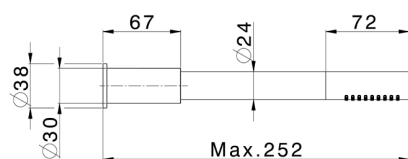

ACABADOS DISPONIBLES

D1 D1 Inox Cepillado

CARACTERÍSTICAS

Recambio Cartucho **ZZ96799000**

Cartucho Monomando 35 mm

2024-12-04