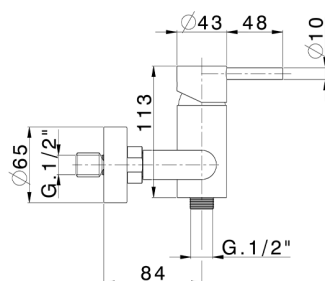

Ducha progresiva con duplex XION_XI000451

MODELO **XI000451**

Ducha progresiva con duplex, con desviador, soporte duchita articulado mural, duchita una función minimalista Ø 22 mm de INOX, flexible inox 150 cm, Inox AISI 304

ACABADOS DISPONIBLES

D1 D1 Inox Cepillado

CARACTERÍSTICAS

Recambio Cartucho **ZZ96799000**

Cartucho Monomando 35 mm

2024-12-04