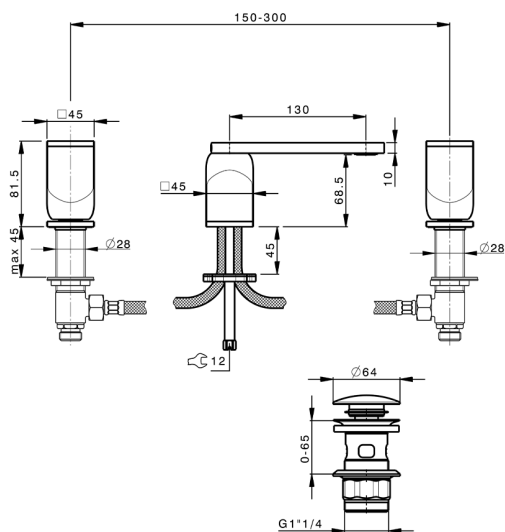

Lavabo 3 agujeros HI-RISE_RM001020

MODELO **RM001020**

Lavabo 3 agujeros, con desagüe Click Clack
1"1/4, cuerpo y manetas de mármol

ACABADOS DISPONIBLES

7S 7S Mármol Blanco Carrara/Oro Cepillado

7X 7X Mármol Blanco Carrara/Niquel Cepillado

7Y 7Y Mármol Blanco Carrara/Cromo

8A 8A Mármol Negro Marquina/Oro Cepillado

8B 8B Mármol Negro Marquina/Oro 24K

8D 8D Mármol Negro Marquina/Cromo

CARACTERÍSTICAS

2026-04-30