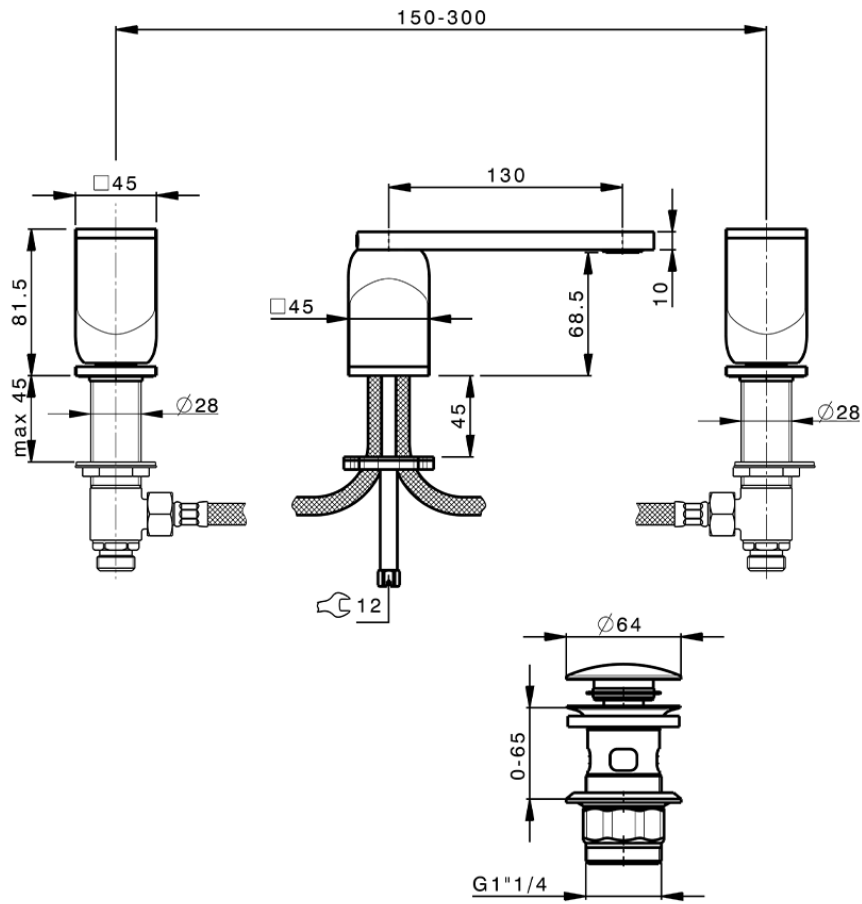

Lavabo 3 agujeros HI-RISE_RM001020

RM001020

<https://es.cisal.it/lavabo-3-agujeros-hi-rise-rm001020>

2026-04-29