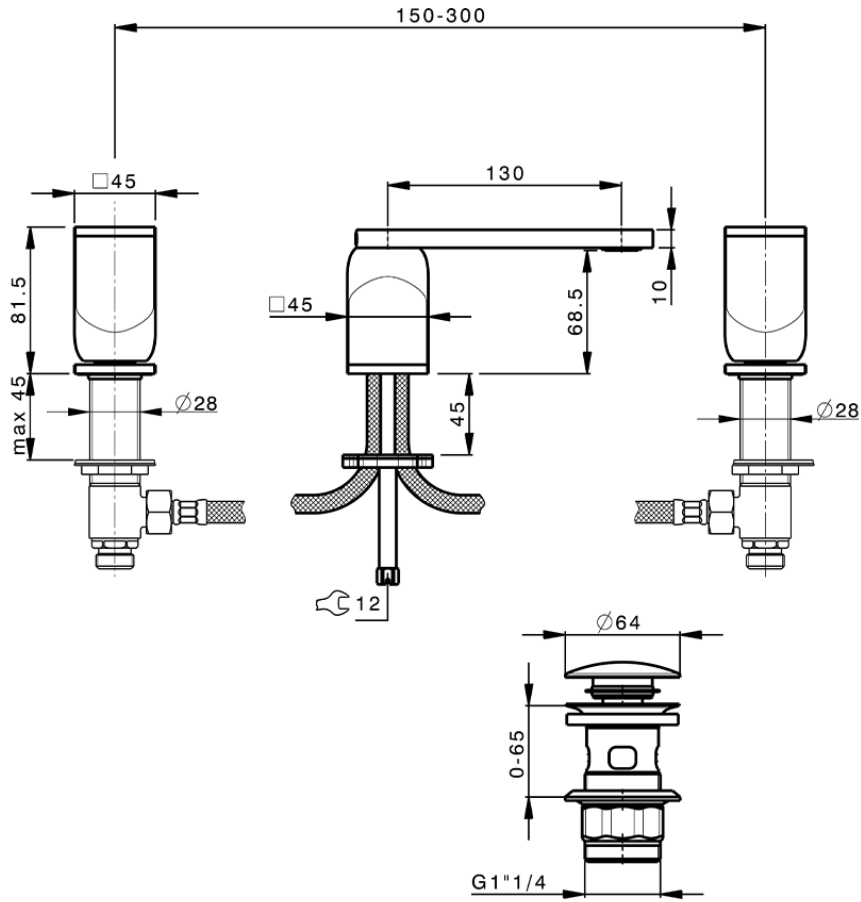

Lavabo 3 agujeros HI-RISE_RM001020

RM001020

<https://es.cisal.it/lavabo-3-agujeros-hi-rise-rm001020>

2026-06-20