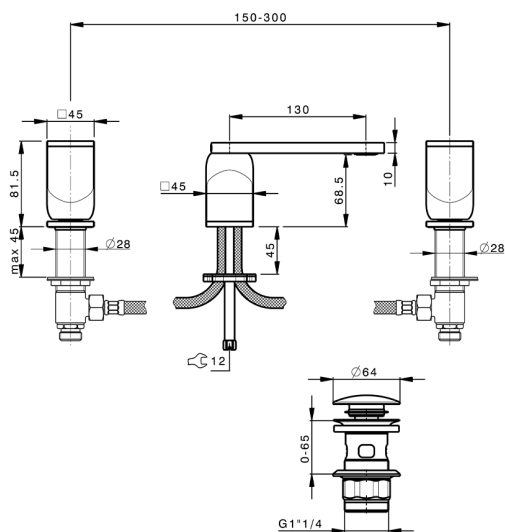

Lavabo 3 agujeros HI-RISE_RM001020

MODELO **RM001020**

Lavabo 3 agujeros, con desagüe Click Clack
1"1/4, cuerpo y manetas de mármol

ACABADOS DISPONIBLES

- **7S** 7S Mármol Blanco Carrara/Oro Cepillado
- **7X** 7X Mármol Blanco Carrara/Niquel Cepillado
- **7Y** 7Y Mármol Blanco Carrara/Cromo
- **8A** 8A Mármol Negro Marquina/Oro Cepillado
- **8B** 8B Mármol Negro Marquina/Oro 24K
- **8D** 8D Mármol Negro Marquina/Cromo

CARACTERÍSTICAS

2026-04-29