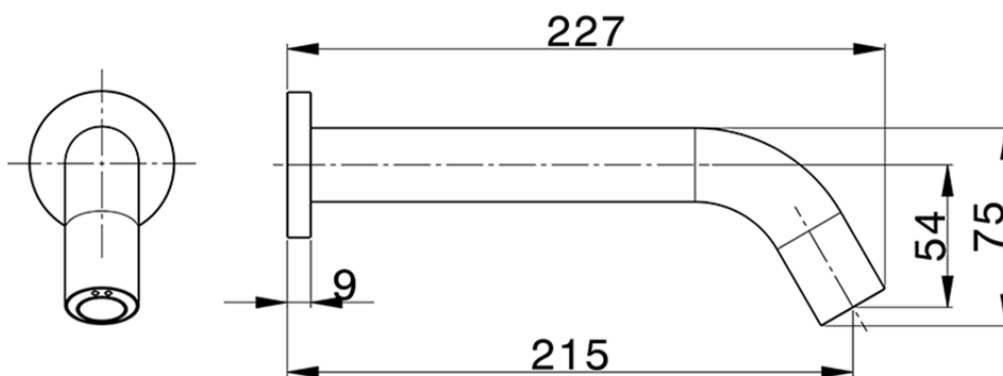

Grifo sólo agua fría de pared electrónico TRONIC_TN001421

TN001421

<https://es.cisal.it/grifo-solo-agua-fria-de-pared-electronico-tronic-tn001421>

2024-12-22