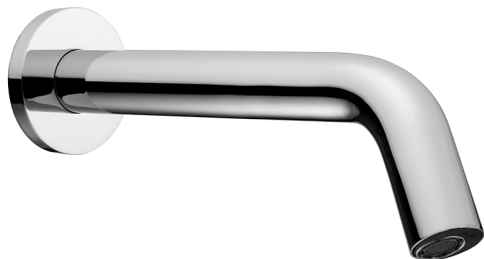

Grifo sólo agua fría de pared electrónico TRONIC_TN001421

MODELO **TN001421**

Grifo sólo agua fría de pared electrónico, sin desagüe automático, latiguillos acero 1/2" F, alimentación con red eléctrica y con baterías, baterías AA no incluidas

ACABADOS DISPONIBLES

21 21 Cromo

CARACTERÍSTICAS

2024-12-22