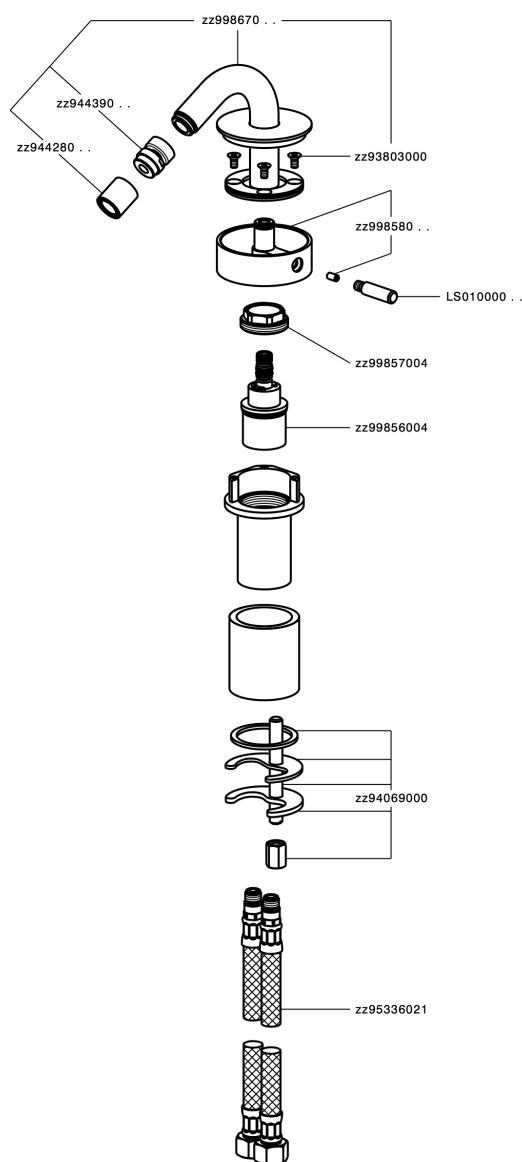

Bidé monomando SLIM_SM001560

MODELO **SM001560**

Bidé monomando, sin desagüe automático, latiguillos acero G.3/8"

ACABADOS DISPONIBLES

-  **40** 40 Negro Mate
-  **4Q** 4Q Blanco Mate
-  **6T** 6T Cromo/Negro Mate
-  **7D** 7D Niquel Brillo/Negro Mate

CARACTERÍSTICAS

Recambio Cartucho **ZZ99856004**

Cartucho Monomando Progresivo 27mm

Bidé monomando SLIM_SM001560

SM001560

<https://es.cisal.it/bide-monomando-slim-sm001560>

2026-06-22