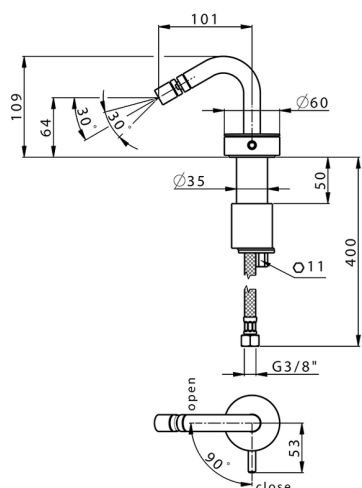

Bidé monomando SLIM_SM001560

MODELO **SM001560**

Bidé monomando, sin desagüe automático, latiguillos acero G.3/8"

ACABADOS DISPONIBLES

-  **40** 40 Negro Mate
-  **4Q** 4Q Blanco Mate
-  **6T** 6T Cromo/Negro Mate
-  **7D** 7D Niquel Brillo/Negro Mate

CARACTERÍSTICAS

Recambio Cartucho **ZZ99856004**

Cartucho Monomando Progresivo 27mm

Bidé monomando SLIM_SM001560

SM001560

<https://es.cisal.it/bide-monomando-slim-sm001560>

2026-06-22