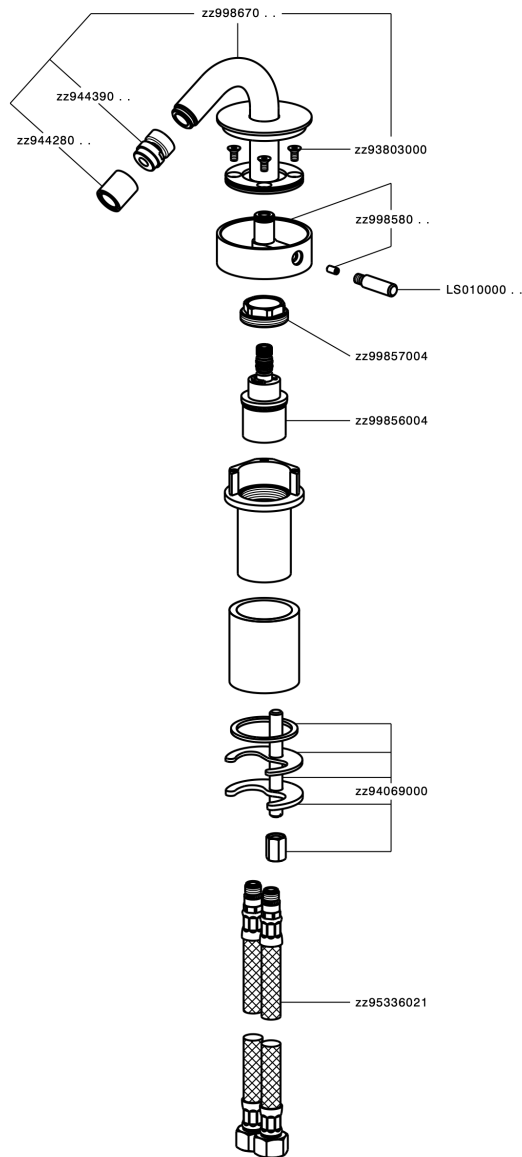

Bidé monomando SLIM_SM001560

MODELO **SM001560**

Bidé monomando, sin desagüe automático, latiguillos acero G.3/8"

ACABADOS DISPONIBLES

-  **40** 40 Negro Mate
-  **4Q** 4Q Blanco Mate
-  **6T** 6T Cromo/Negro Mate
-  **7D** 7D Niquel Brillo/Negro Mate

CARACTERÍSTICAS

Recambio Cartucho **ZZ99856004**

Cartucho Monomando Progresivo 27mm

Bidé monomando SLIM_SM001560

SM001560

<https://es.cisal.it/bide-monomando-slim-sm001560>

2026-06-18