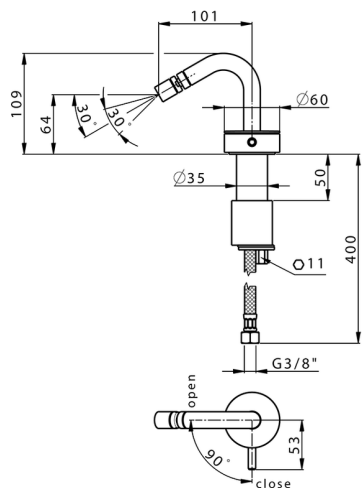

Bidé monomando SLIM_SM001560

MODELO **SM001560**

Bidé monomando, sin desagüe automático, latiguillos acero G.3/8"

ACABADOS DISPONIBLES

-  **40** 40 Negro Mate
-  **4Q** 4Q Blanco Mate
-  **6T** 6T Cromo/Negro Mate
-  **7D** 7D Niquel Brillo/Negro Mate

CARACTERÍSTICAS

Recambio Cartucho **ZZ99856004**

Cartucho Monomando Progresivo 27mm

Bidé monomando SLIM_SM001560

SM001560

<https://es.cisal.it/bide-monomando-slim-sm001560>

2026-06-18