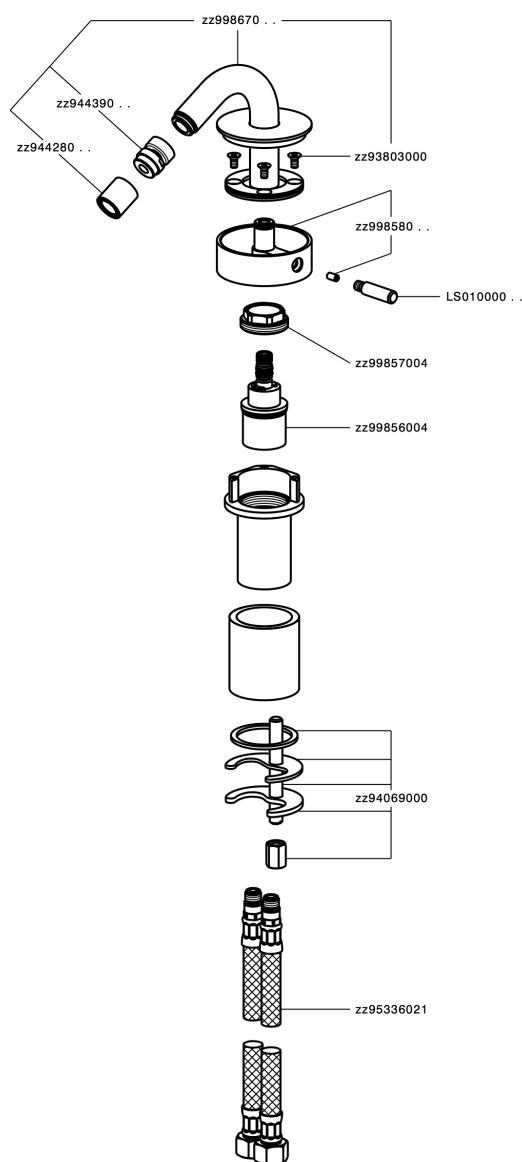

Bidé monomando SLIM_SM001560

MODELO **SM001560**

Bidé monomando, sin desagüe automático, latiguillos acero G.3/8"

ACABADOS DISPONIBLES

-  **40** 40 Negro Mate
-  **4Q** 4Q Blanco Mate
-  **6T** 6T Cromo/Negro Mate
-  **7D** 7D Niquel Brillo/Negro Mate

CARACTERÍSTICAS

Recambio Cartucho **ZZ99856004**

Cartucho Monomando Progresivo 27mm

Bidé monomando SLIM_SM001560

SM001560

<https://es.cisal.it/bide-monomando-slim-sm001560>

2026-06-18