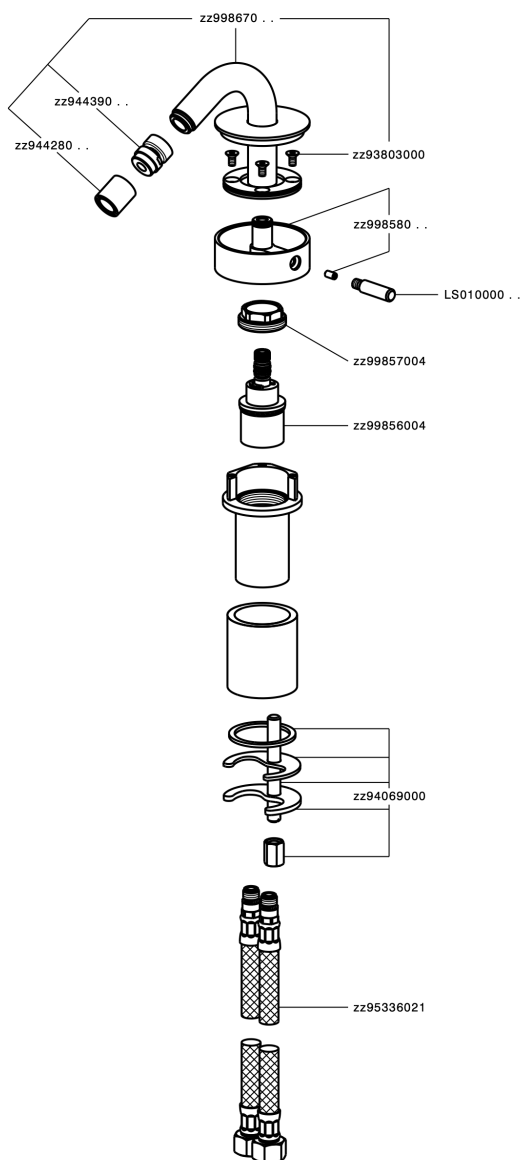

Bidé monomando SLIM_SM001560

MODELO **SM001560**

Bidé monomando, sin desagüe automático, latiguillos acero G.3/8"

ACABADOS DISPONIBLES

-  **40** 40 Negro Mate
-  **4Q** 4Q Blanco Mate
-  **6T** 6T Cromo/Negro Mate
-  **7D** 7D Niquel Brillo/Negro Mate

CARACTERÍSTICAS

Recambio Cartucho **ZZ99856004**

Cartucho Monomando Progresivo 27mm

Bidé monomando SLIM_SM001560

SM001560

<https://es.cisal.it/bide-monomando-slim-sm001560>

2026-05-04