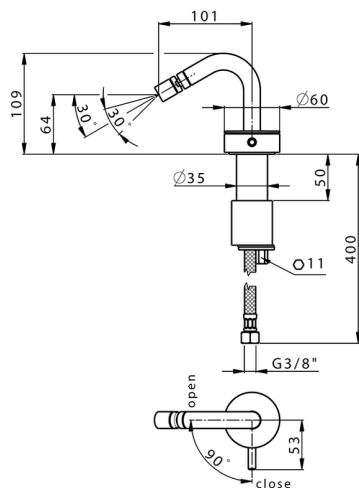

Bidé monomando SLIM_SM001560

MODELO **SM001560**

Bidé monomando, sin desagüe automático, latiguillos acero G.3/8"

ACABADOS DISPONIBLES

-  **40** 40 Negro Mate
-  **4Q** 4Q Blanco Mate
-  **6T** 6T Cromo/Negro Mate
-  **7D** 7D Niquel Brillo/Negro Mate

CARACTERÍSTICAS

Recambio Cartucho **ZZ99856004**

Cartucho Monomando Progresivo 27mm

Bidé monomando SLIM_SM001560

SM001560

<https://es.cisal.it/bide-monomando-slim-sm001560>

2026-06-18