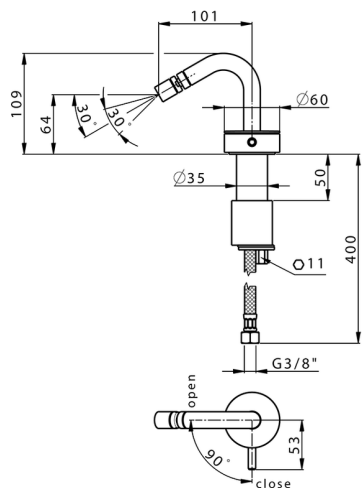

Bidé monomando SLIM_SM001560

MODELO **SM001560**

Bidé monomando, sin desagüe automático, latiguillos acero G.3/8"

ACABADOS DISPONIBLES

-  **40** 40 Negro Mate
-  **4Q** 4Q Blanco Mate
-  **6T** 6T Cromo/Negro Mate
-  **7D** 7D Niquel Brillo/Negro Mate

CARACTERÍSTICAS

Recambio Cartucho **ZZ99856004**

Cartucho Monomando Progresivo 27mm

Bidé monomando SLIM_SM001560

SM001560

<https://es.cisal.it/bide-monomando-slim-sm001560>

2026-05-04