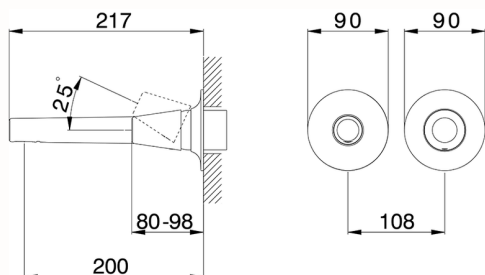

Parte externa monomando lavabo de pared VITA_VI005510

MODELO **VI005510**

Parte externa monomando lavabo de pared, sin parte empotrada, caño L.200 mm, para art. Easy-Box ZA002450-ZA025510

ACABADOS DISPONIBLES

-  **21** 21 Cromo
-  **2Q** 2Q Black Titanium
-  **40** 40 Negro Mate
-  **4Q** 4Q Blanco Mate

CARACTERÍSTICAS

Instalación **Empotrado**
 Empotrado 1 **ZA002450**

Parte esterna monomando lavabo de pared VITA_VI005510