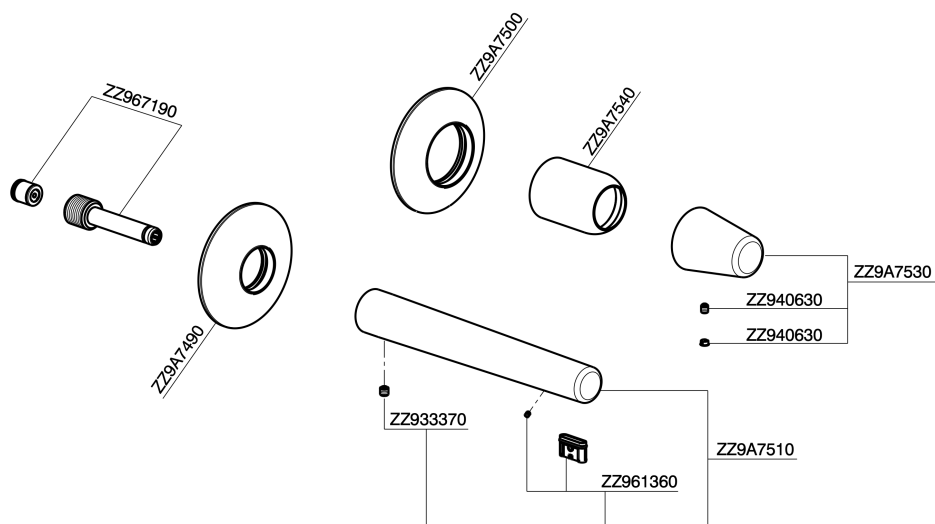

Parte externa monomando lavabo de pared VITA_VI005510

MODELO **VI005510**

Parte externa monomando lavabo de pared, sin parte empotrada, caño L.200 mm, para art. Easy-Box ZA002450-ZA025510

ACABADOS DISPONIBLES

-  **21** 21 Cromo
-  **2Q** 2Q Black Titanium
-  **40** 40 Negro Mate
-  **4Q** 4Q Blanco Mate

CARACTERÍSTICAS

Instalación **Empotrado**
 Empotrado 1 **ZA002450**

Parte esterna monomando lavabo de pared VITA_VI005510

VI005510

<https://es.cisal.it/parte-externa-monomando-lavabo-de-pared-vita-vi005510>

2026-04-30