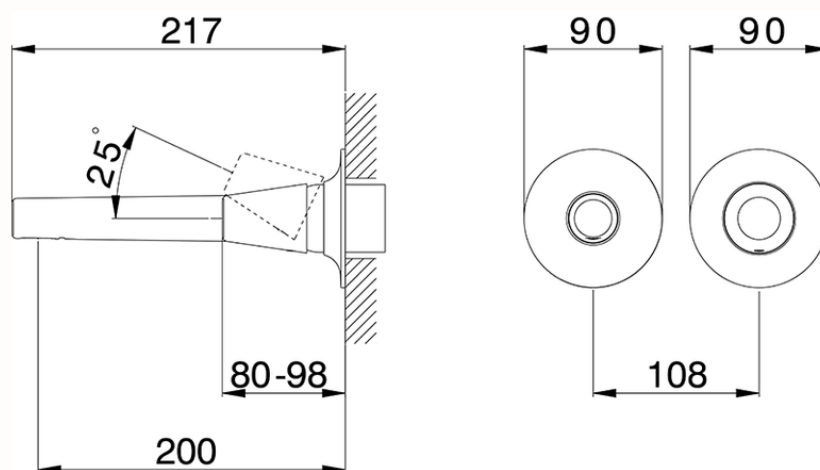

Parte externa monomando lavabo de pared VITA_VI005510

VI005510

<https://es.cisal.it/parte-externa-monomando-lavabo-de-pared-vita-vi005510>

2026-04-30