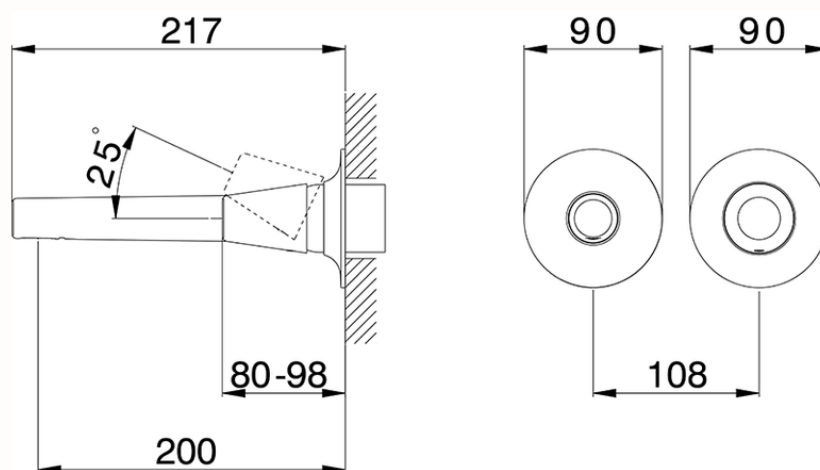

Parte externa monomando lavabo de pared VITA_VI005510

VI005510

<https://es.cisal.it/parte-externa-monomando-lavabo-de-pared-vita-vi005510>

2026-06-14