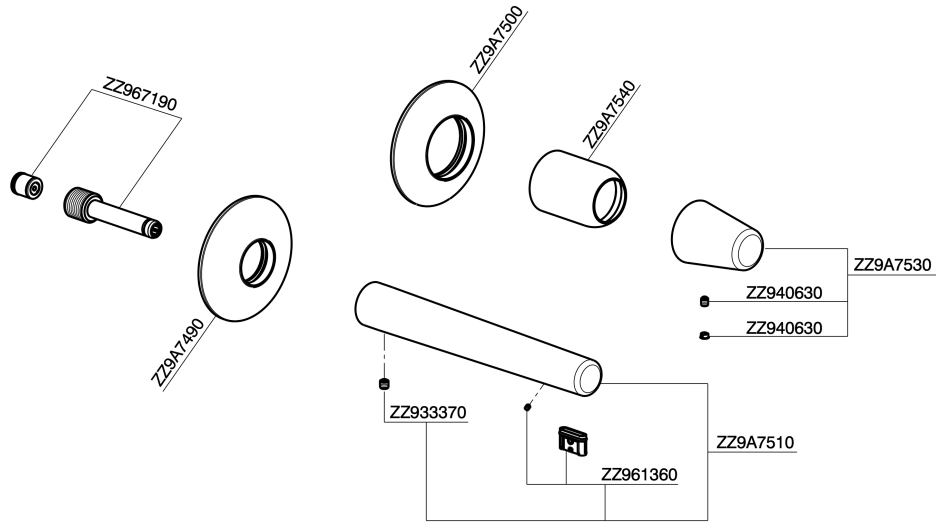

Parte esterna monomando lavabo de pared VITA_VI005510

VI005510

<https://es.cisal.it/parte-externa-monomando-lavabo-de-pared-vita-vi005510>

2026-04-30