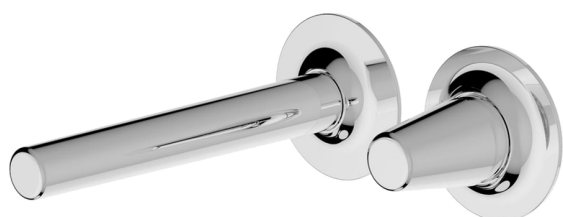

## Parte externa monomando lavabo de pared VITA\_VI005510

MODELO **VI005510**

Parte externa monomando lavabo de pared, sin parte empotrada, caño L.200 mm, para art. Easy-Box ZA002450-ZA025510

### ACABADOS DISPONIBLES

-  **21** 21 Cromo
-  **2Q** 2Q Black Titanium
-  **40** 40 Negro Mate
-  **4Q** 4Q Blanco Mate

### CARACTERÍSTICAS

Instalación **Empotrado**  
 Empotrado 1 **ZA002450**