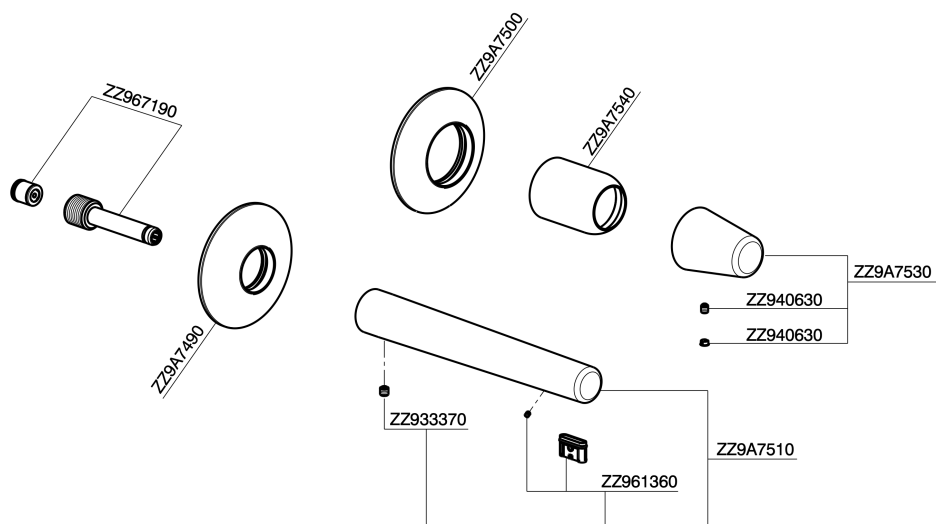

## Parte externa monomando lavabo de pared VITA\_VI005510

MODELO **VI005510**

Parte externa monomando lavabo de pared, sin parte empotrada, caño L.200 mm, para art. Easy-Box ZA002450-ZA025510

### CARACTERÍSTICAS

Instalación **Empotrado**  
 Empotrado 1 **ZA002450**

## Parte esterna monomando lavabo de pared VITA\_VI005510

VI005510

<https://es.cisal.it/parte-externa-monomando-lavabo-de-pared-vita-vi005510>

2026-06-14