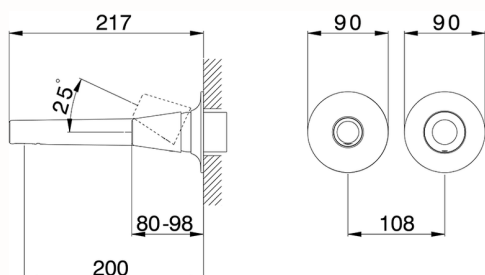

Parte externa monomando lavabo de pared VITA_VI005510

MODELO **VI005510**

Parte externa monomando lavabo de pared, sin parte empotrada, caño L.200 mm, para art. Easy-Box ZA002450-ZA025510

ACABADOS DISPONIBLES

- **21** 21 Cromo
- **2Q** 2Q Black Titanium
- **40** 40 Negro Mate
- **4Q** 4Q Blanco Mate

CARACTERÍSTICAS

Instalación **Empotrado**
Empotrado 1 **ZA002450**