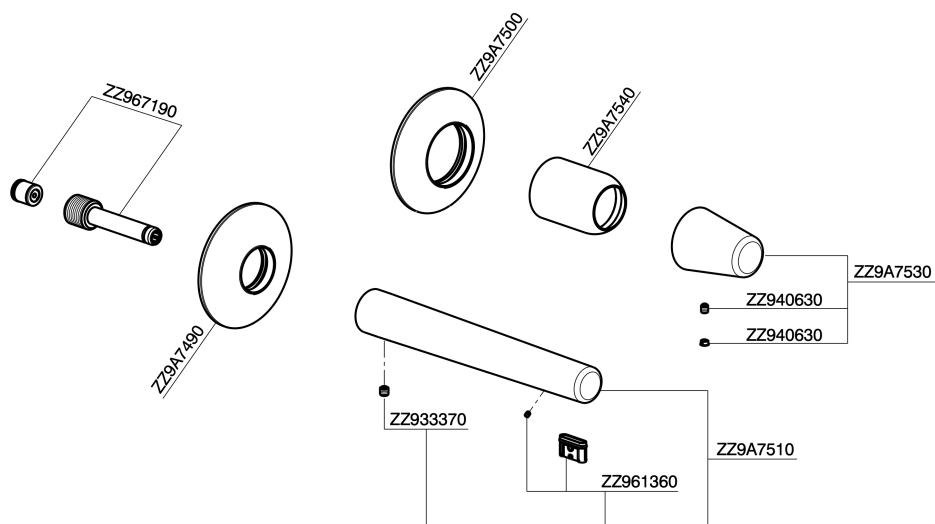

Parte esterna monomando lavabo de pared VITA_VI005510

VI005510

<https://es.cisal.it/parte-externa-monomando-lavabo-de-pared-vita-vi005510>

2026-06-15