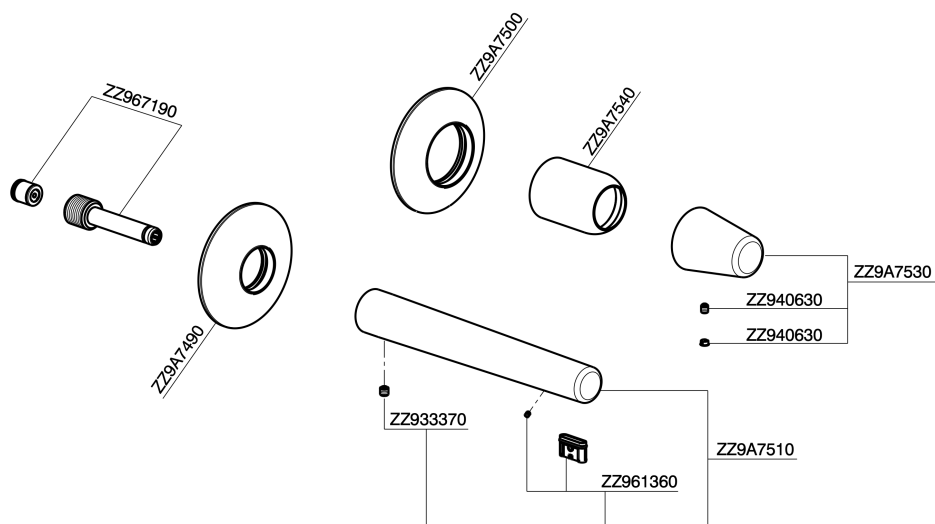

## Parte externa monomando lavabo de pared VITA\_VI005510

MODELO **VI005510**

Parte externa monomando lavabo de pared, sin parte empotrada, caño L.200 mm, para art. Easy-Box ZA002450-ZA025510

### CARACTERÍSTICAS

Instalación **Empotrado**  
Empotrado 1 **ZA002450**

## Parte externa monomando lavabo de pared VITA\_VI005510

VI005510

<https://es.cisal.it/parte-externa-monomando-lavabo-de-pared-vita-vi005510>

2026-06-15