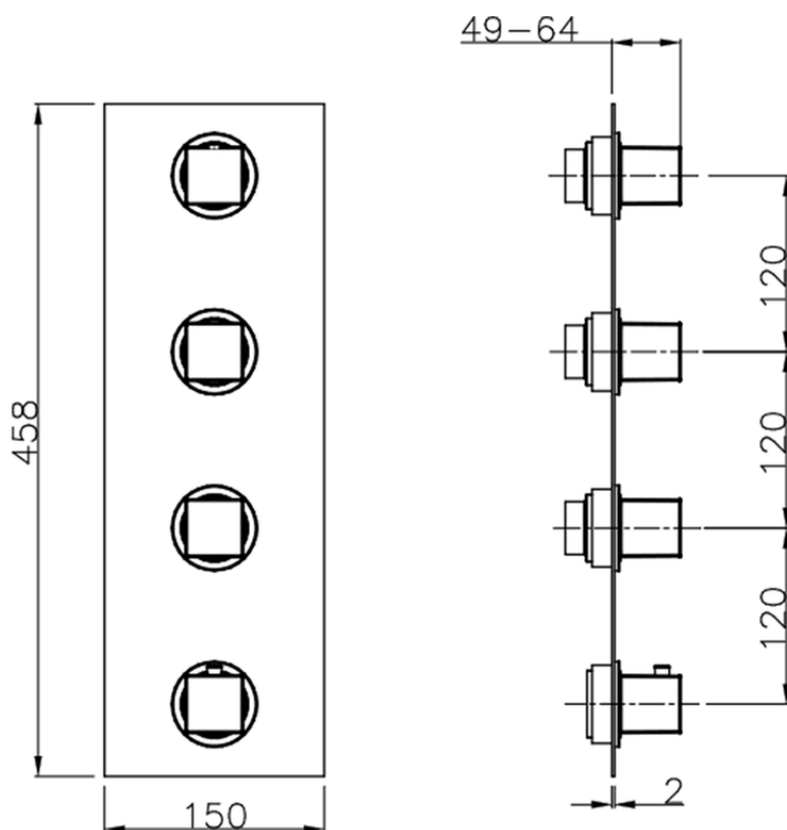

## Parte externa termostático ducha 3 funciones WAVE\_WE01V300

WE01V300

<https://es.cisal.it/parte-externa-termostatico-ducha-3-funciones-wave-we01v300>

ZA01V300

<https://es.cisal.it/parte-empotrada-termostatico-3-funciones-empotrado-za01v300>