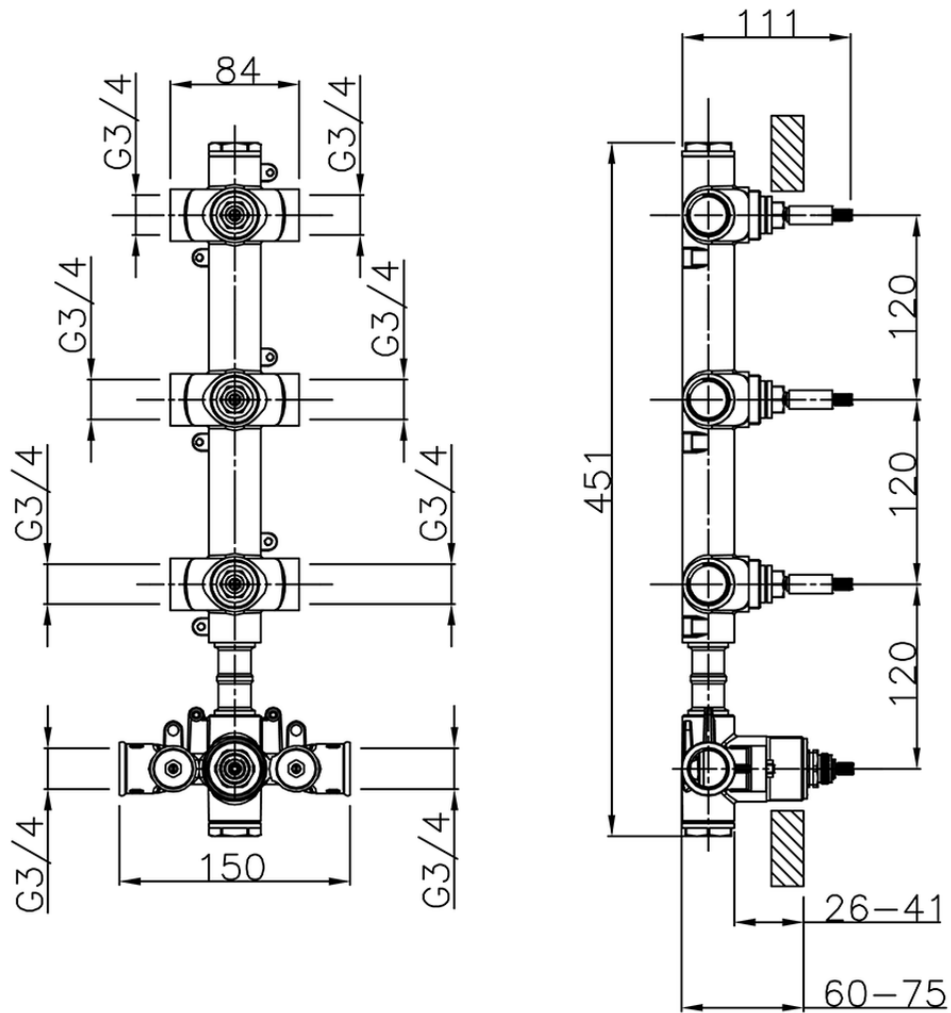

## Parte externa termostático ducha 3 funciones WAVE\_WE01V300

WE01V300

<https://es.cisal.it/parte-externa-termostatico-ducha-3-funciones-wave-we01v300>

ZA01V300

<https://es.cisal.it/parte-empotrada-termostatico-3-funciones-empotrado-za01v300>