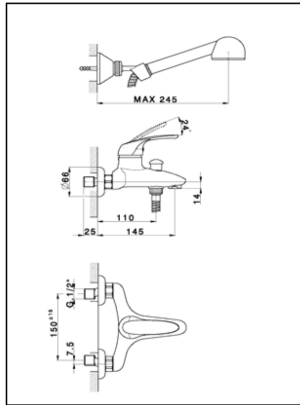

Bañera monomando con duplex FLASH_FL000120

cisal

FL 00012 (FL00013)

NR.	DESCRIZIONE DESCRIPTION BESCHREIBUNG DESCRIPTION	N.CODICE CODE NO. WERSKNR. NR.CODE	NR.	DESCRIZIONE DESCRIPTION BESCHREIBUNG DESCRIPTION	N.CODICE CODE NO. WERSKNR. NR.CODE	NR.	DESCRIZIONE DESCRIPTION BESCHREIBUNG DESCRIPTION	N.CODICE CODE NO. WERSKNR. NR.CODE
1	Leva monomando "FL" Lever "FL" Hebel "FL" Levier "FL"	ZZ940780	5	Eccentrico con rosone Excentric connection with escutcheon S - Anschluss m.Rosette Excentrique + rosace	ZZ927300	9	Deviazione automatica per gruppi vasca Diverter-new model Umsteller Inverseur B/D	ZZ928430
1-1	Grano punta coppa inox M5x6 Screw-stainless steel M5x6 Madenschraube M.5x6 Vis speciale inox M5x6	ZZ940630	5-1	Guarnizione NBR 90 SH. 24x16x2,7 Gasket NBR 90 SH. 24x16x2,7 Dichtung NBR 90 SH. 24x14x2,7 Joint NBR 90 SH. 24x14x2,7	ZZ926890	10	Supporto duplex esterno Hook for handshower Wandhalter Support mural	ZZ940680
1-2	Piaccetta per leva Cap for lever Abdeckkappe f/Hebel Plaquette levier	ZZ927100	6	Eccentrico con rosone Excentric connection with escutcheon S - Anschluss m.Rosette Excentrique + rosace	ZZ928480	11	Doccia Globo Handshower Globo Handbrause Globo Douchette Globo	DS014020
2	Copricartuccia senza ideogrammi Escutcheon cartridge without ideogram Abdeckkappe ohne Ideogramm Couvre-cartouche sans ideogramme Calotta bloccaggio cartuccia	ZZ940650	7	Flessibile 150cm Ø14 1/2"x1/2" Flex 150cm Ø14 1/2"x1/2" Brauseschlauch 150cm Ø14 1/2"x1/2" Flex 150cm Ø14 1/2"x1/2"	ZA009000			
3	Nut for mixing valve Mutter f/kartusche Ecorou pour cartouche	ZZ940660	8	Aeratore M.24x1 IC Mousseur M.24x1 IC Perlator M.24x1 IC Mousseur M.24x1 IC	ZZ928500			
4	Cartuccia monomando Mixing valve Kartusche Cartouche mitigeurs	ZZ940340	8-1	Cartuccia per aeratore M.24x1 Mousseur cartridge M.24x1 Kart.f/Perlator M.24x1 Cartouche x mousseur M.24x1	ZZ927260			