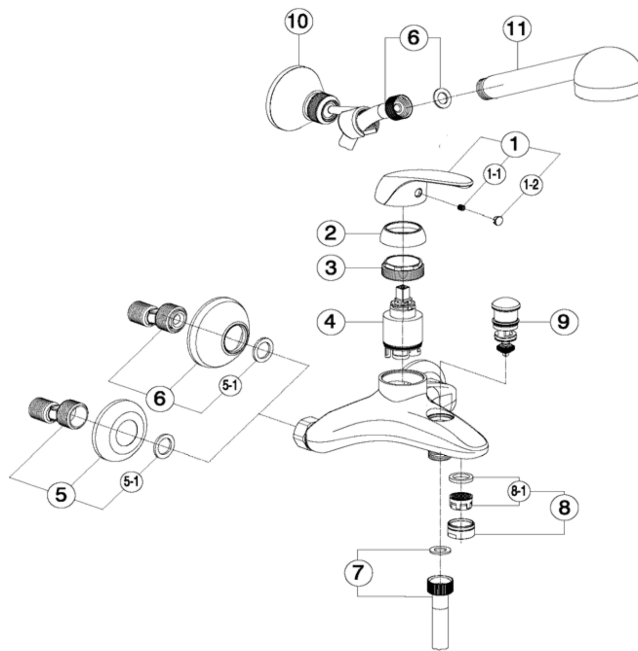

Bañera monomando con duplex FLASH_FL000120

cisal

FL 00012 (FL00013)

NR.	DESCRIZIONE DESCRIPTION BESCHREIBUNG DESCRIPTION	N.CODICE CODE NO. WERSKNR. NR.CODE	NR.	DESCRIZIONE DESCRIPTION BESCHREIBUNG DESCRIPTION	N.CODICE CODE NO. WERSKNR. NR.CODE	NR.	DESCRIZIONE DESCRIPTION BESCHREIBUNG DESCRIPTION	N.CODICE CODE NO. WERSKNR. NR.CODE
1	Leva monomando "FL" Lever "FL" Hebel "FL" Levier "FL"	ZZ940780	5	Eccentrico con rosone Excentric connection with escutcheon S - Anschluss m.Rosette Excentrique + rosace	ZZ927300	9	Deviazione automatica per gruppi vasca Diverter-new model Umsteller Inverseur B/D	ZZ928430
1-1	Grano punta coppa inox M5x6 Screw-stainless steel M5x6 Madenschraube M.5x6 Vis speciale inox M5x6	ZZ940630	5-1	Guarnizione NBR 90 SH. 24x16x2,7 Gasket NBR 90 SH. 24x16x2,7 Dichtung NBR 90 SH. 24x14x2,7 Joint NBR 90 SH. 24x14x2,7	ZZ926890	10	Supporto duplex esterno Hook for handshower Wandhalter Support mural	ZZ940680
1-2	Piaccetta per leva Cap for lever Abdeckkappe f/Hebel Plaquette levier	ZZ927100	6	Eccentrico con rosone Excentric connection with escutcheon S - Anschluss m.Rosette Excentrique + rosace	ZZ928480	11	Doccia Globo Handshower Globo Handbrause Globo Douchette Globo	DS014020
2	Copricartuccia senza ideogrammi Escutcheon cartridge without ideogram Abdeckkappe ohne Ideogramm Couvre-cartouche sans ideogramme Calotta bloccaggio cartuccia	ZZ940650	7	Flessibile 150cm Ø14 1/2"x1/2" Flex 150cm Ø14 1/2"x1/2" Brauseschlauch 150cm Ø14 1/2"x1/2" Flex 150cm Ø14 1/2"x1/2"	ZA009000			
3	Nut for mixing valve Mutter f/kartusche Ecorou pour cartouche	ZZ940660	8	Aeratore M.24x1 IC Mousseur M.24x1 IC Perlator M.24x1 IC Mousseur M.24x1 IC	ZZ928500			
4	Cartuccia monomando Mixing valve Kartusche Cartouche mitigeurs	ZZ940340	8-1	Cartuccia per aeratore M.24x1 Mousseur cartridge M.24x1 Kart.f/Perlator M.24x1 Cartouche x mousseur M.24x1	ZZ927260			

FL000120

<https://es.cisal.it/banera-monomando-con-duplex-flash-fl000120>

2025-01-15