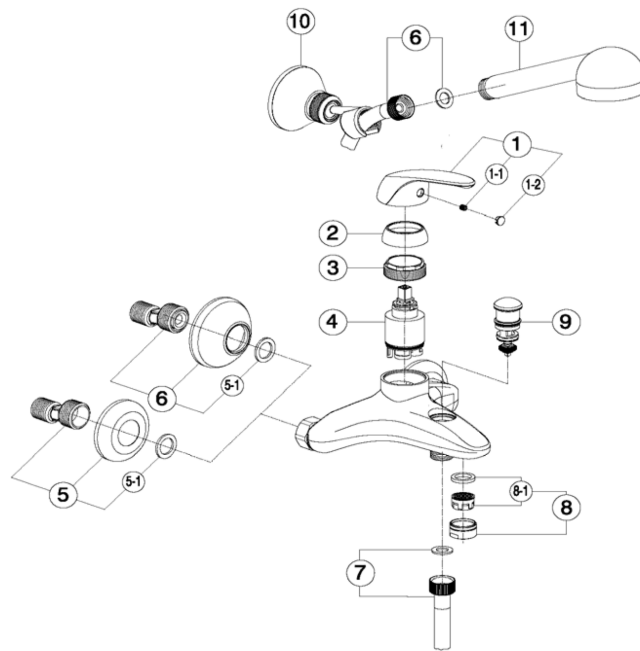

21 21 Cromo

CARACTERÍSTICAS

Recambio Cartucho **ZZ94034000**

Cartucho Monomando 35 mm

Bañera monomando con duplex FLASH_FL000120

cisal

FL 00012 (FL00013)

NR.	DESCRIZIONE DESCRIPTION BESCHREIBUNG DESCRIPTION	N.CODICE CODE NO. WERSKNR. NR.CODE	NR.	DESCRIZIONE DESCRIPTION BESCHREIBUNG DESCRIPTION	N.CODICE CODE NO. WERSKNR. NR.CODE	NR.	DESCRIZIONE DESCRIPTION BESCHREIBUNG DESCRIPTION	N.CODICE CODE NO. WERSKNR. NR.CODE
1	Leva monomando "FL" Lever "FL" Hebel "FL" Levier "FL"	ZZ940780	5	Eccentrico con rosone Excentric connection with escutcheon S - Anschluss m.Rosette Excentrique + rosace	ZZ927300	9	Deviazione automatica per gruppi vasca Diverter-new model Umsteller Inverseur B/D	ZZ928430
1-1	Grano punta coppa inox M5x6 Screw-stainless steel M5x6 Madenschraube M.5x6 Vis speciale inox M5x6	ZZ940630	5-1	Guarnizione NBR 90 SH. 24x16x2,7 Gasket NBR 90 SH. 24x16x2,7 Dichtung NBR 90 SH. 24x14x2,7 Joint NBR 90 SH. 24x14x2,7	ZZ926890	10	Supporto duplex esterno Hook for handshower Wandhalter Support mural	ZZ940680
1-2	Piaccetta per leva Cap for lever Abdeckkappe f/Hebel Plaquette levier	ZZ927100	6	Eccentrico con rosone Excentric connection with escutcheon S - Anschluss m.Rosette Excentrique + rosace	ZZ928480	11	Doccia Globo Handshower Globo Handbrause Globo Douchette Globo	DS014020
2	Copricartuccia senza ideogrammi Escutcheon cartridge without ideogram Abdeckkappe ohne Ideogramm Couvre-cartouche sans ideogramme Calotta bloccaggio cartuccia	ZZ940650	7	Flessibile 150cm Ø14 1/2"x1/2" Flex 150cm Ø14 1/2"x1/2" Brauseschlauch 150cm Ø14 1/2"x1/2" Flex 150cm Ø14 1/2"x1/2"	ZA009000			
3	Nut for mixing valve Mutter f/kartusche Ecorou pour cartouche	ZZ940660	8	Aeratore M.24x1 IC Mousseur M.24x1 IC Perlator M.24x1 IC Mousseur M.24x1 IC	ZZ928500			
4	Cartuccia monomando Mixing valve Kartusche Cartouche mitigeurs	ZZ940340	8-1	Cartuccia per aeratore M.24x1 Mousseur cartridge M.24x1 Kart.f/Perlator M.24x1 Cartouche x mousseur M.24x1	ZZ927260			