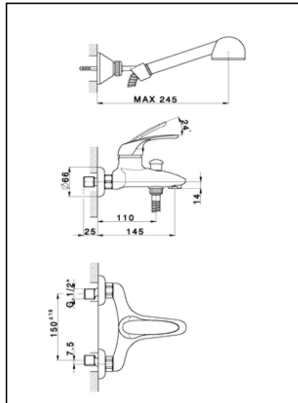

21 21 Cromo

CARACTERÍSTICAS

Recambio Cartucho **ZZ94034000**

Cartucho Monomando 35 mm

Bañera monomando con duplex FLASH_FL000120

cisal

FL 00012 (FL00013)

NR.	DESCRIZIONE DESCRIPTION BESCHREIBUNG DESCRIPTION	N.CODICE CODE NO. WERSKNR. NR.CODE	NR.	DESCRIZIONE DESCRIPTION BESCHREIBUNG DESCRIPTION	N.CODICE CODE NO. WERSKNR. NR.CODE	NR.	DESCRIZIONE DESCRIPTION BESCHREIBUNG DESCRIPTION	N.CODICE CODE NO. WERSKNR. NR.CODE
1	Leva monomando "FL" Lever "FL" Hebel "FL" Levier "FL"	ZZ940780	5	Eccentrico con rosone Excentric connection with escutcheon S - Anschluss m.Rosette Excentrique + rosace	ZZ927300	9	Deviazione automatica per gruppi vasca Diverter-new model Umsteller Inverseur B/D	ZZ928430
1-1	Grano punta coppa inox M5x6 Screw-stainless steel M5x6 Madenschraube M.5x6 Vis speciale inox M5x6	ZZ940630	5-1	Guarnizione NBR 90 SH. 24x16x2,7 Gasket NBR 90 SH. 24x16x2,7 Dichtung NBR 90 SH. 24x14x2,7 Joint NBR 90 SH. 24x14x2,7	ZZ926890	10	Supporto duplex esterno Hook for handshower Wandhalter Support mural	ZZ940680
1-2	Piaccetta per leva Cap for lever Abdeckkappe f/Hebel Plaquette levier	ZZ927100	6	Eccentrico con rosone Excentric connection with escutcheon S - Anschluss m.Rosette Excentrique + rosace	ZZ928480	11	Doccia Globo Handshower Globo Handbrause Globo Douchette Globo	DS014020
2	Copricartuccia senza ideogrammi Escutcheon cartridge without ideogram Abdeckkappe ohne Ideogramm Couvre-cartouche sans ideogramme Calotta bloccaggio cartuccia	ZZ940650	7	Flessibile 150cm Ø14 1/2"x1/2" Flex 150cm Ø14 1/2"x1/2" Brauseschlauch 150cm Ø14 1/2"x1/2" Flex 150cm Ø14 1/2"x1/2"	ZA009000			
3	Nut for mixing valve Mutter f/kartusche Ecorou pour cartouche	ZZ940660	8	Aeratore M.24x1 IC Mousseur M.24x1 IC Perlator M.24x1 IC Mousseur M.24x1 IC	ZZ928500			
4	Cartuccia monomando Mixing valve Kartusche Cartouche mitigeurs	ZZ940340	8-1	Cartuccia per aeratore M.24x1 Mousseur cartridge M.24x1 Kart.f/Perlator M.24x1 Cartouche x mousseur M.24x1	ZZ927260			