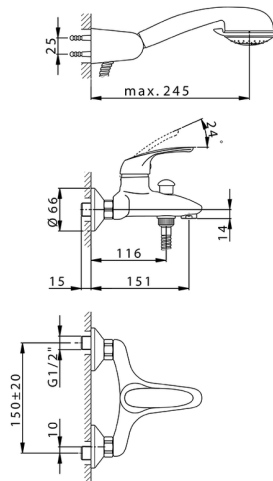

21 21 Cromo

CARACTERÍSTICAS

Recambio Cartucho **ZZ94034000**

Cartucho Monomando 35 mm

Bañera monomando con duplex FLASH_FL000120

cisal

FL 00012 (FL00013)

NR.	DESCRIZIONE DESCRIPTION BESCHREIBUNG DESCRIPTION	N.CODICE CODE NO. WERSKNR. NR.CODE	NR.	DESCRIZIONE DESCRIPTION BESCHREIBUNG DESCRIPTION	N.CODICE CODE NO. WERSKNR. NR.CODE	NR.	DESCRIZIONE DESCRIPTION BESCHREIBUNG DESCRIPTION	N.CODICE CODE NO. WERSKNR. NR.CODE
1	Leva monomando "FL" Lever "FL" Hebel "FL" Levier "FL"	ZZ940780	5	Eccentrico con rosone Excentric connection with escutcheon S - Anschluss m.Rosette Excentrique + rosace	ZZ927300	9	Deviazione automatica per gruppi vasca Diverter-new model Umsteller Inverseur B/D	ZZ928430
1-1	Grano punta coppa inox M5x6 Screw-stainless steel M5x6 Madenschraube M.5x6 Vis speciale inox M5x6	ZZ940630	5-1	Guarnizione NBR 90 SH. 24x16x2,7 Gasket NBR 90 SH. 24x16x2,7 Dichtung NBR 90 SH. 24x14x2,7 Joint NBR 90 SH. 24x14x2,7	ZZ926890	10	Supporto duplex esterno Hook for handshower Wandhalter Support mural	ZZ940680
1-2	Piaccetta per leva Cap for lever Abdeckkappe f/Hebel Plaquette levier	ZZ927100	6	Eccentrico con rosone Excentric connection with escutcheon S - Anschluss m.Rosette Excentrique + rosace	ZZ928480	11	Doccia Globo Handshower Globo Handbrause Globo Douchette Globo	DS014020
2	Copricartuccia senza ideogrammi Escutcheon cartridge without ideogram Abdeckkappe ohne Ideogramm Couvre-cartouche sans ideogramme Calotta bloccaggio cartuccia	ZZ940650	7	Flessibile 150cm Ø14 1/2"x1/2" Flex 150cm Ø14 1/2"x1/2" Brauseschlauch 150cm Ø14 1/2"x1/2" Flex 150cm Ø14 1/2"x1/2"	ZA009000			
3	Nut for mixing valve Mutter f/kartusche Ecorou pour cartouche	ZZ940660	8	Aeratore M.24x1 IC Mousseur M.24x1 IC Perlator M.24x1 IC Mousseur M.24x1 IC	ZZ928500			
4	Cartuccia monomando Mixing valve Kartusche Cartouche mitigeurs	ZZ940340	8-1	Cartuccia per aeratore M.24x1 Mousseur cartridge M.24x1 Kart.f/Perlator M.24x1 Cartouche x mousseur M.24x1	ZZ927260			