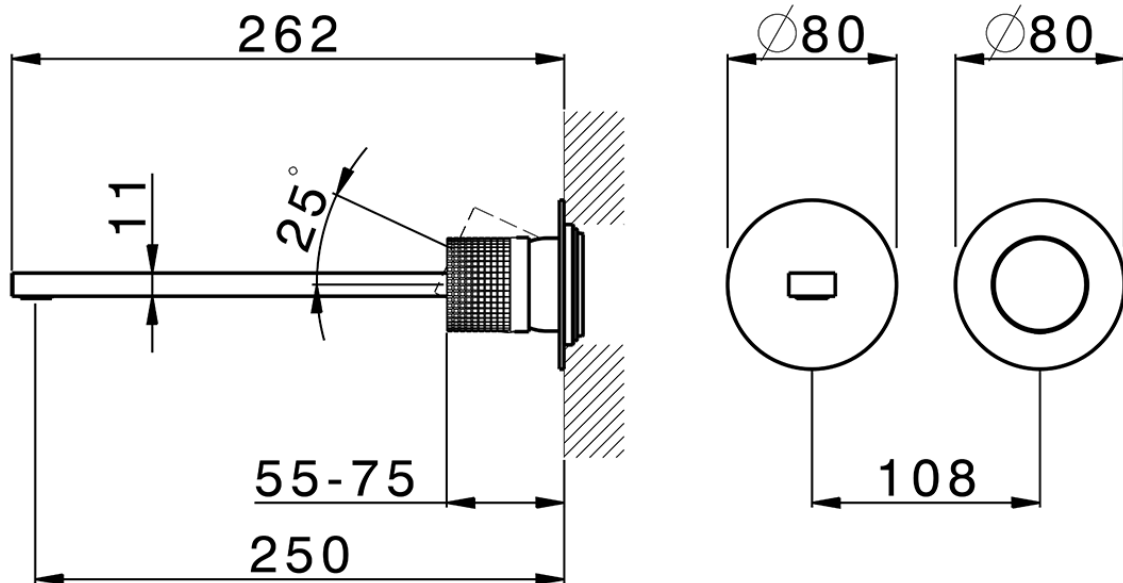

**Parte externa monomando lavabo de pared NUANCE X32\_X2005511**

X2005511

<https://es.cisal.it/parte-externa-monomando-lavabo-de-pared-nuance-x32-x2005511>

2026-06-14