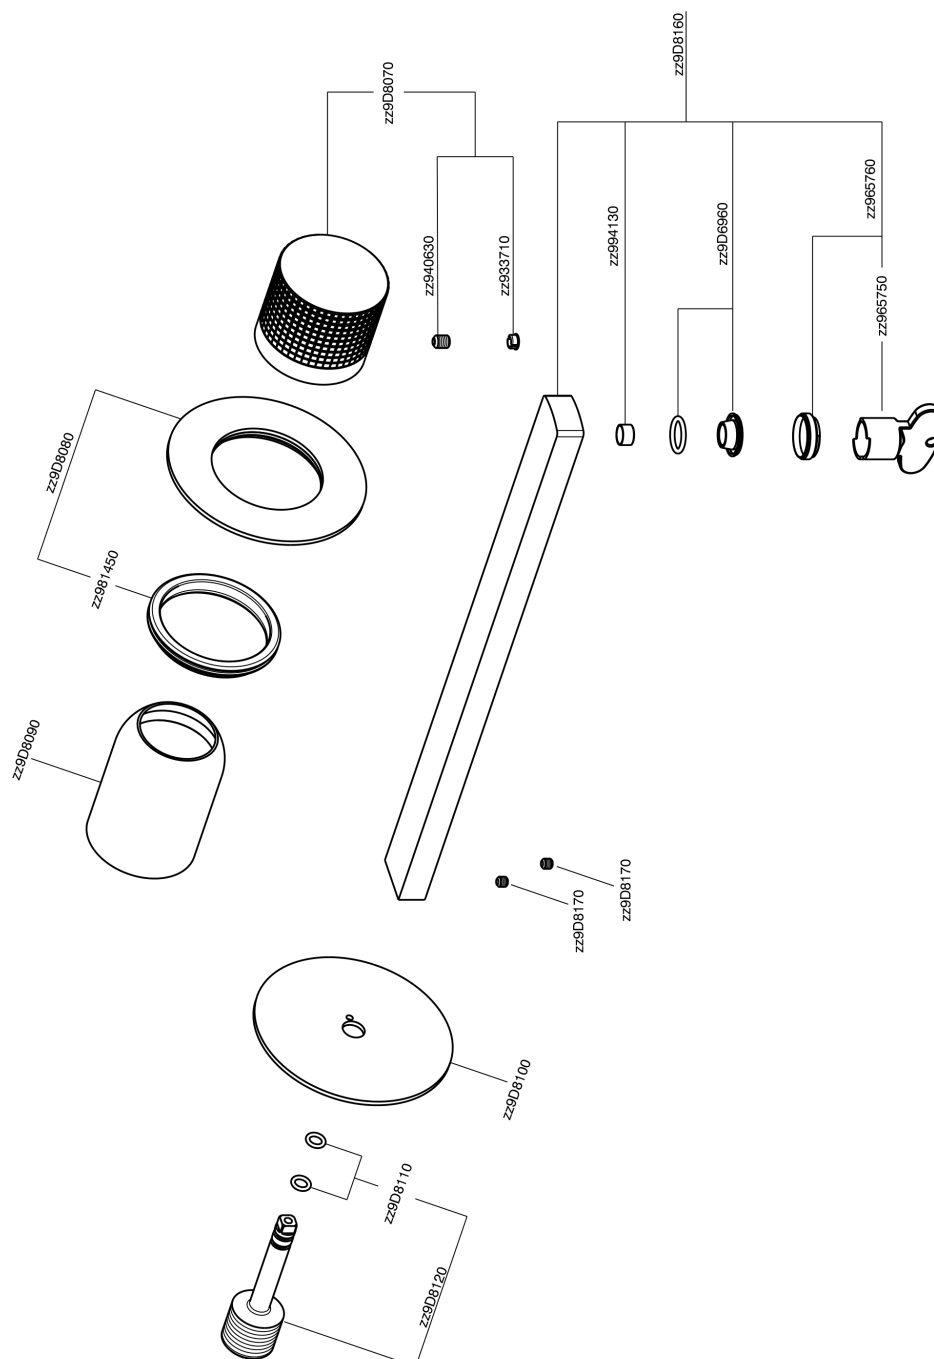

Parte externa monomando lavabo de pared NUANCE X32_X2005511

X2005511

<https://es.cisal.it/parte-externa-monomando-lavabo-de-pared-nuance-x32-x2005511>

2026-04-30