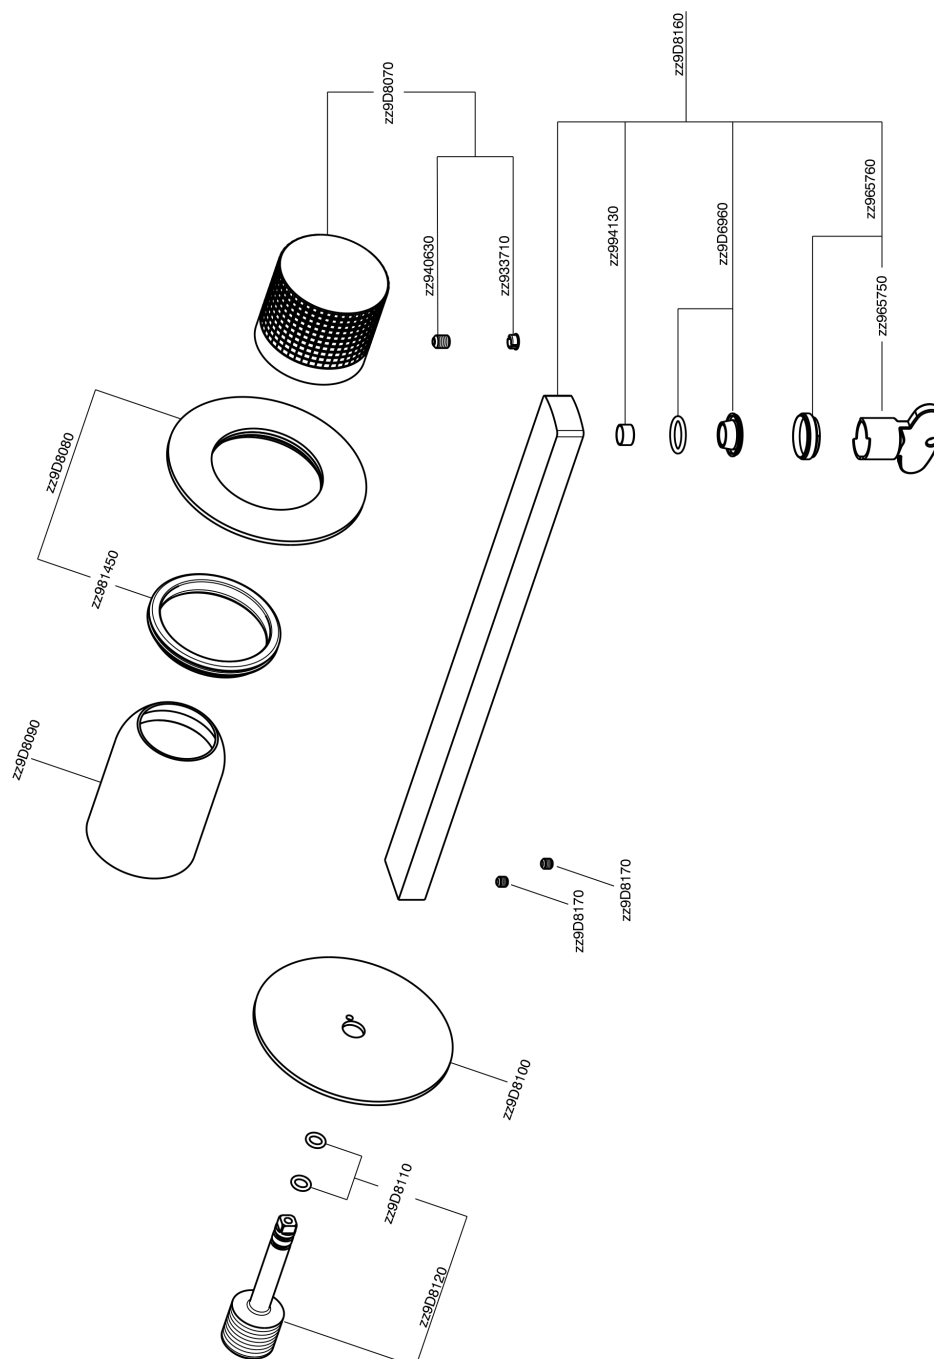

Parte externa monomando lavabo de pared NUANCE X32_X2005511

MODELO **X2005511**

Parte externa monomando lavabo de pared, sin parte empotrada, caño L.250 mm, para art. Easy-Box ZA002450-ZA025510, Inox AISI 316L

ACABADOS DISPONIBLES

-  **D1** D1 Inox Cepillado
-  **5H** 5H Dark Brass Brushed
-  **5L** 5L Brushed Black Titanium
-  **5N** 5N Oro Rosa Cepillado

CARACTERÍSTICAS

Instalación **Empotrado**
Empotrado 1 **ZA002450**

Parte externa monomando lavabo de pared NUANCE X32_X2005511

X2005511

<https://es.cisal.it/parte-externa-monomando-lavabo-de-pared-nuance-x32-x2005511>

2026-06-14