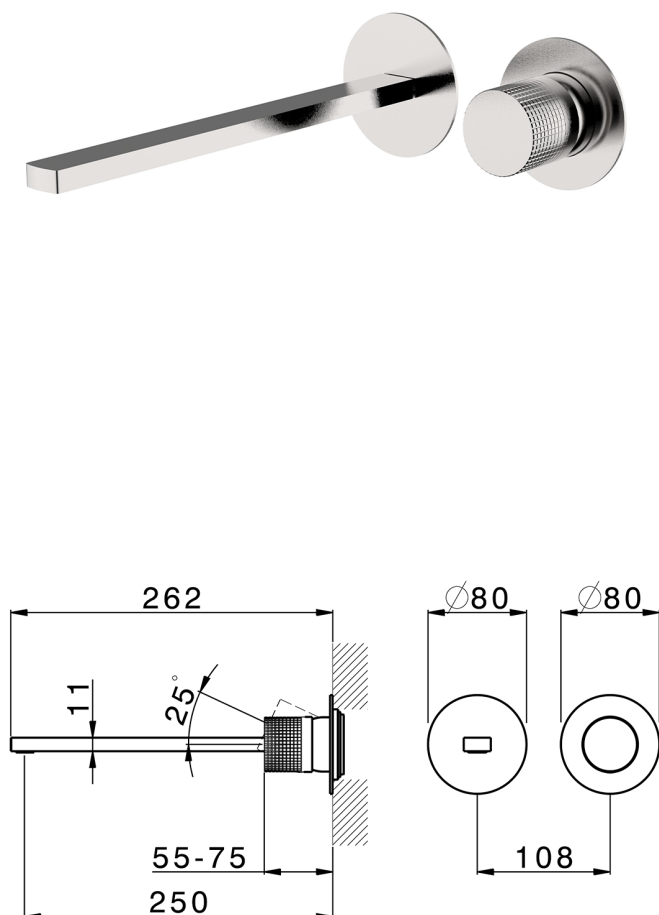

Parte externa monomando lavabo de pared NUANCE X32_X2005511

MODELO **X2005511**

Parte externa monomando lavabo de pared, sin parte empotrada, caño L.250 mm, para art. Easy-Box ZA002450-ZA025510, Inox AISI 316L

ACABADOS DISPONIBLES

-  **D1** D1 Inox Cepillado
-  **5H** 5H Dark Brass Brushed
-  **5L** 5L Brushed Black Titanium
-  **5N** 5N Oro Rosa Cepillado

CARACTERÍSTICAS

Instalación **Empotrado**
Empotrado 1 **ZA002450**

Parte externa monomando lavabo de pared NUANCE X32_X2005511

X2005511

<https://es.cisal.it/parte-externa-monomando-lavabo-de-pared-nuance-x32-x2005511>

2026-06-14