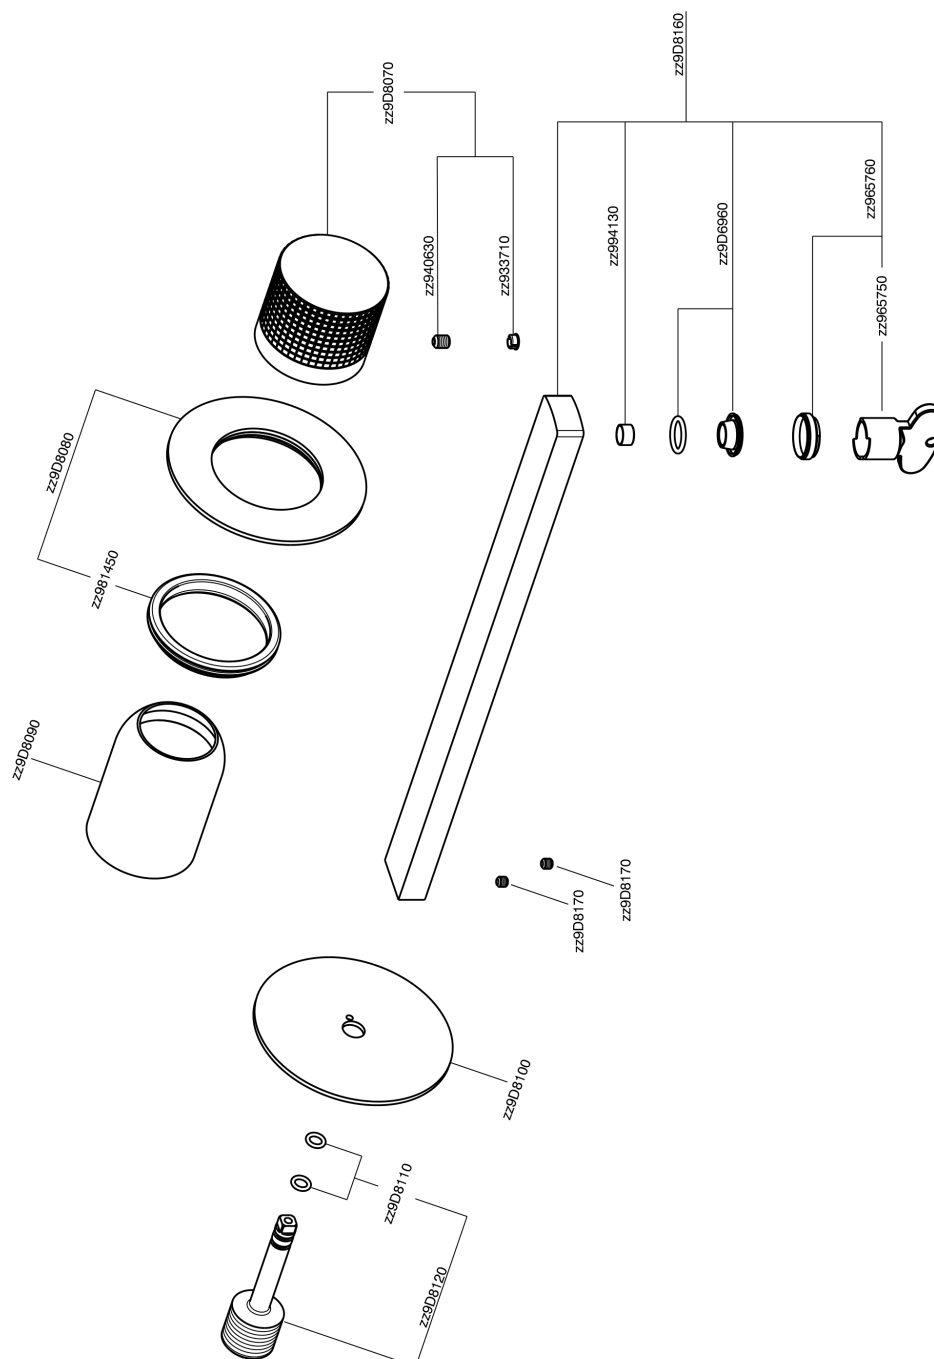

## Parte externa monomando lavabo de pared NUANCE X32\_X2005511

X2005511

<https://es.cisal.it/parte-externa-monomando-lavabo-de-pared-nuance-x32-x2005511>

2026-04-29