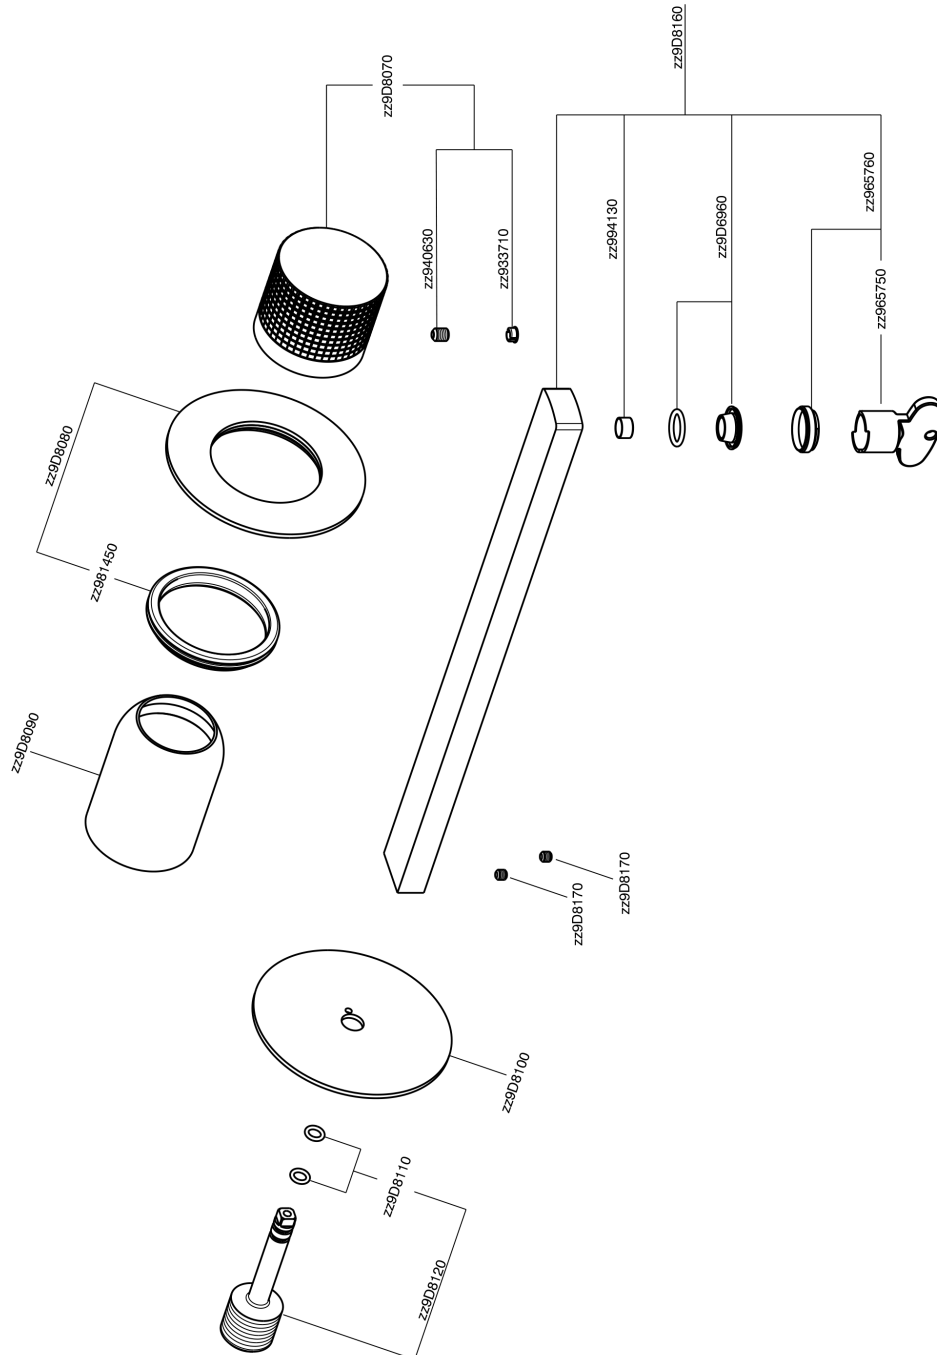

## Parte externa monomando lavabo de pared NUANCE X32\_X2005511

X2005511

<https://es.cisal.it/parte-externa-monomando-lavabo-de-pared-nuance-x32-x2005511>

2026-06-14