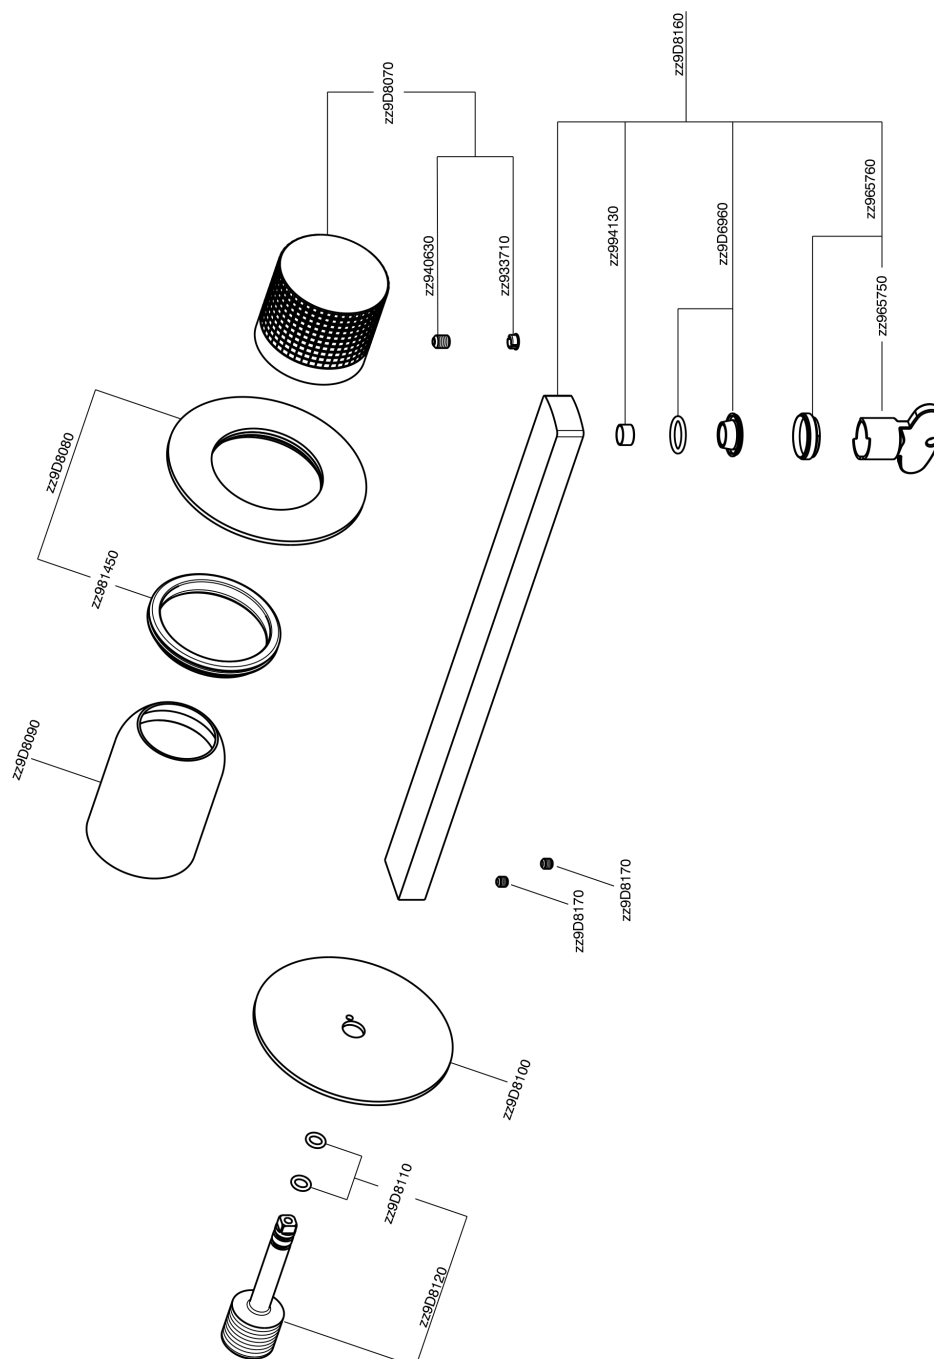

Parte externa monomando lavabo de pared NUANCE X32_X2005511

MODELO **X2005511**

Parte externa monomando lavabo de pared, sin parte empotrada, caño L.250 mm, para art. Easy-Box ZA002450-ZA025510, Inox AISI 316L

ACABADOS DISPONIBLES

-  **D1** D1 Inox Cepillado
-  **5H** 5H Dark Brass Brushed
-  **5L** 5L Brushed Black Titanium
-  **5N** 5N Oro Rosa Cepillado

CARACTERÍSTICAS

Instalación **Empotrado**
Empotrado 1 **ZA002450**

Parte externa monomando lavabo de pared NUANCE X32_X2005511

X2005511

<https://es.cisal.it/parte-externa-monomando-lavabo-de-pared-nuance-x32-x2005511>

2026-04-29