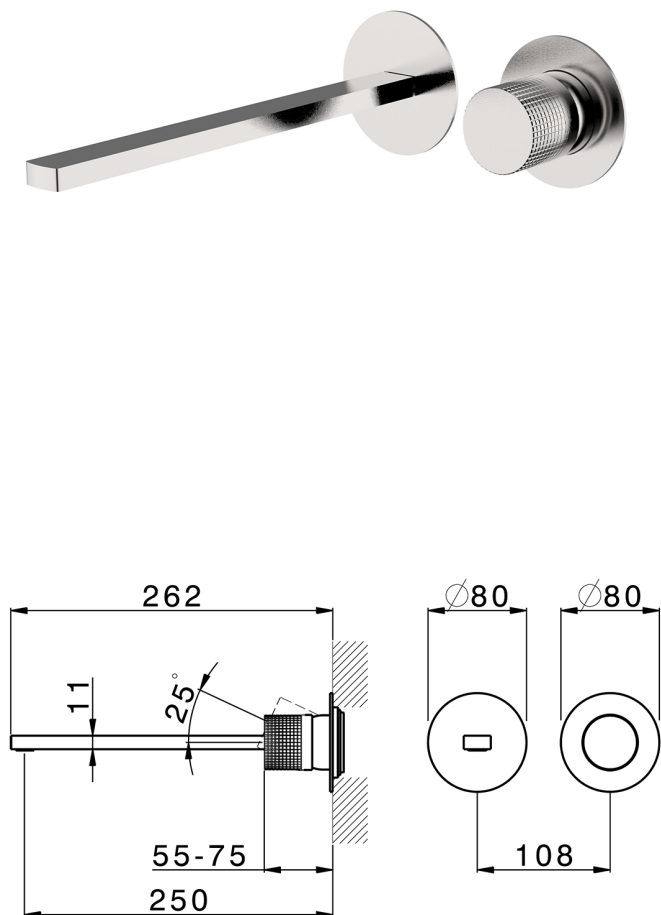

Parte externa monomando lavabo de pared NUANCE X32_X2005511

MODELO **X2005511**

Parte externa monomando lavabo de pared, sin parte empotrada, caño L.250 mm, para art. Easy-Box ZA002450-ZA025510, Inox AISI 316L

ACABADOS DISPONIBLES

-  **D1** D1 Inox Cepillado
-  **5H** 5H Dark Brass Brushed
-  **5L** 5L Brushed Black Titanium
-  **5N** 5N Oro Rosa Cepillado

CARACTERÍSTICAS

Instalación **Empotrado**
Empotrado 1 **ZA002450**

Parte externa monomando lavabo de pared NUANCE X32_X2005511

X2005511

<https://es.cisal.it/parte-externa-monomando-lavabo-de-pared-nuance-x32-x2005511>

2026-04-29