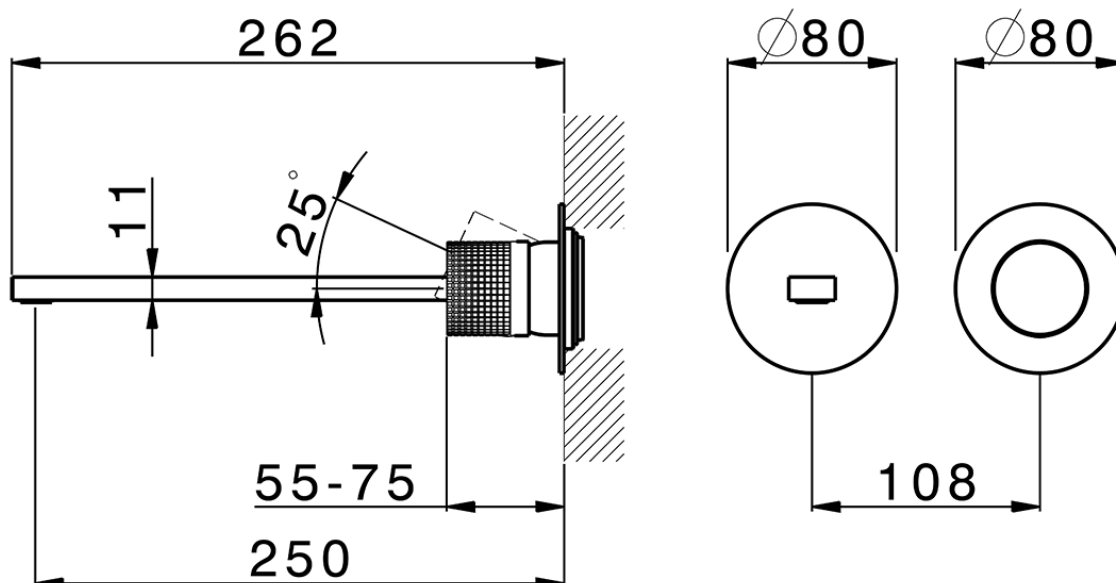

**Parte externa monomando lavabo de pared NUANCE X32\_X2005511**

X2005511

<https://es.cisal.it/parte-externa-monomando-lavabo-de-pared-nuance-x32-x2005511>

2026-04-29