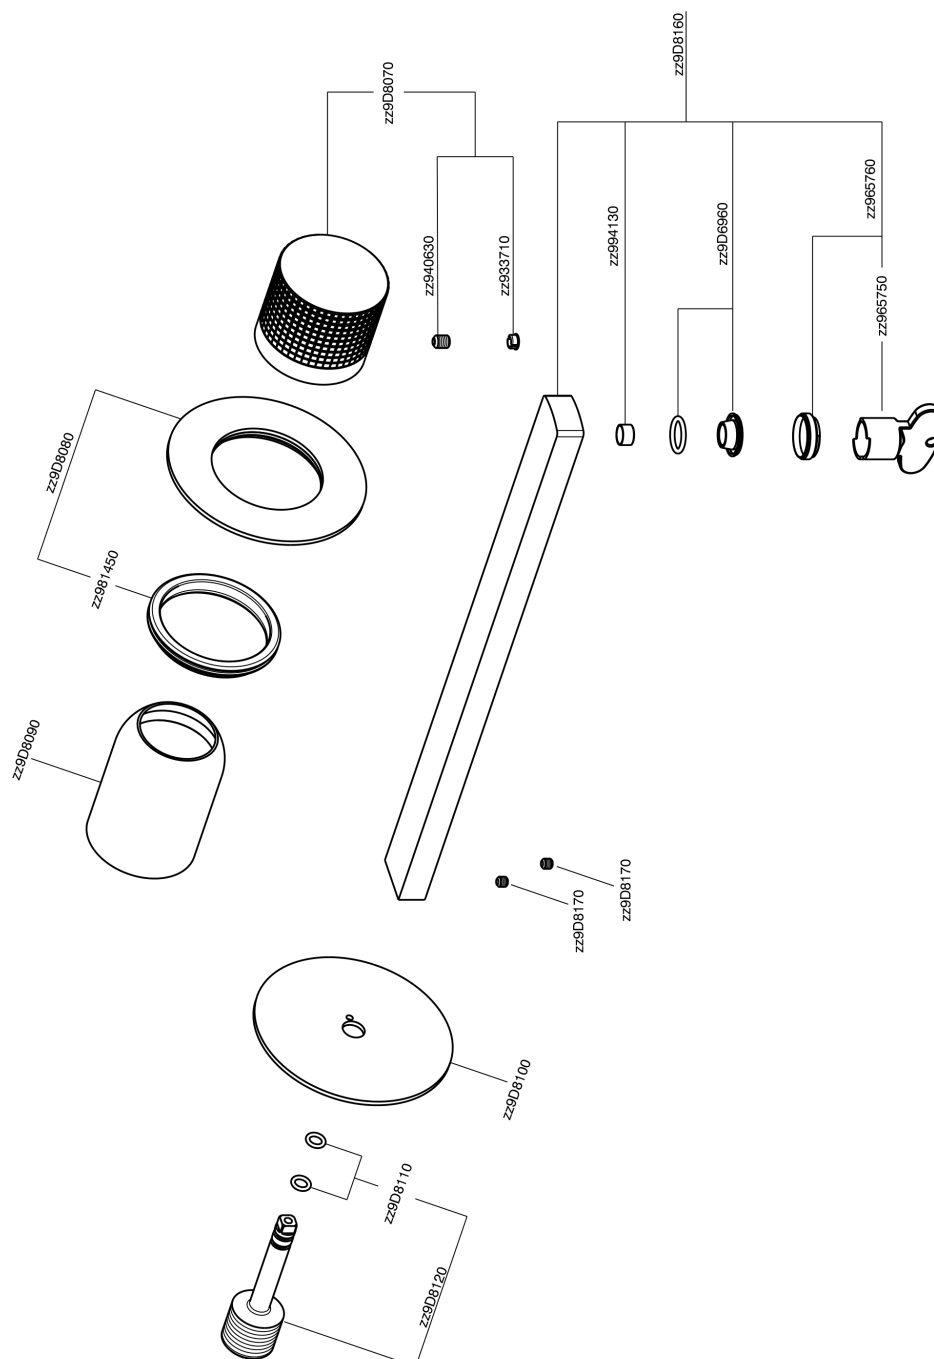

## Parte externa monomando lavabo de pared NUANCE X32\_X2005511

X2005511

<https://es.cisal.it/parte-externa-monomando-lavabo-de-pared-nuance-x32-x2005511>

2026-06-14