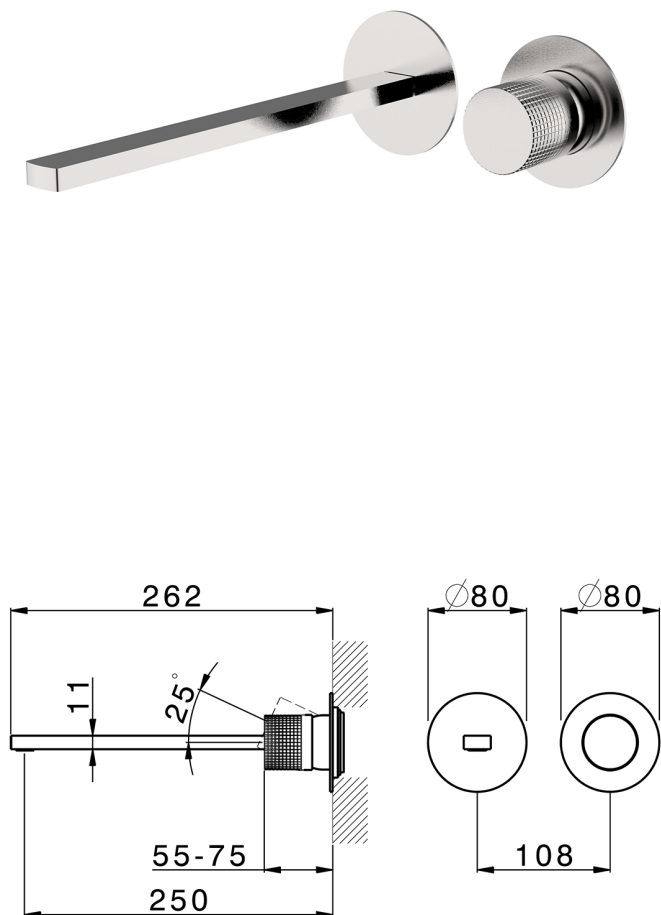

Parte externa monomando lavabo de pared NUANCE X32_X2005511

MODELO **X2005511**

Parte externa monomando lavabo de pared, sin parte empotrada, caño L.250 mm, para art. Easy-Box ZA002450-ZA025510, Inox AISI 316L

ACABADOS DISPONIBLES

-  **D1** D1 Inox Cepillado
-  **5H** 5H Dark Brass Brushed
-  **5L** 5L Brushed Black Titanium
-  **5N** 5N Oro Rosa Cepillado

CARACTERÍSTICAS

Instalación **Empotrado**
Empotrado 1 **ZA002450**

Parte externa monomando lavabo de pared NUANCE X32_X2005511

X2005511

<https://es.cisal.it/parte-externa-monomando-lavabo-de-pared-nuance-x32-x2005511>

2026-06-14