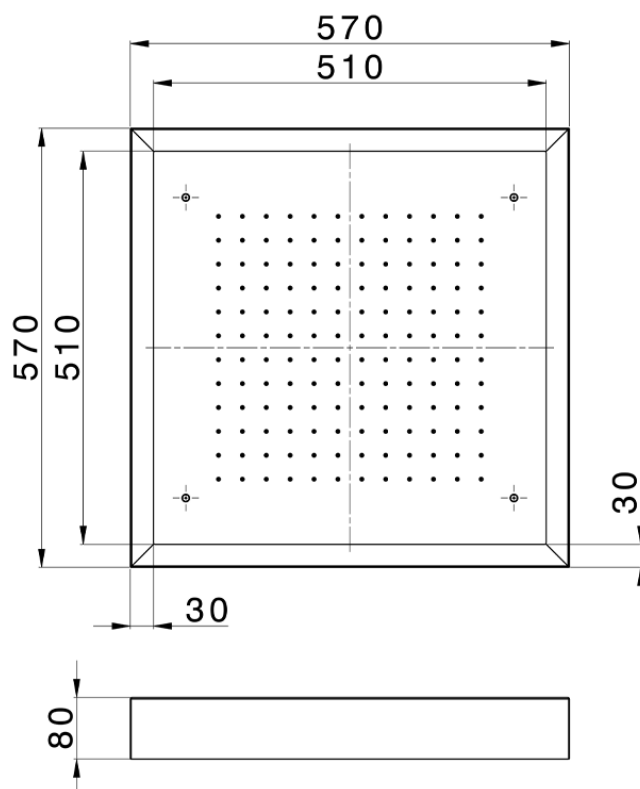

**Rociador de techo con cromoterapia 570x570 mm ZEN SHOWER\_ZS0C0135**

ZS0C0135

<https://es.cisal.it/rociador-de-techo-con-cromoterapia-570x570-mm-zen-shower-zs0c0135>

2026-06-19