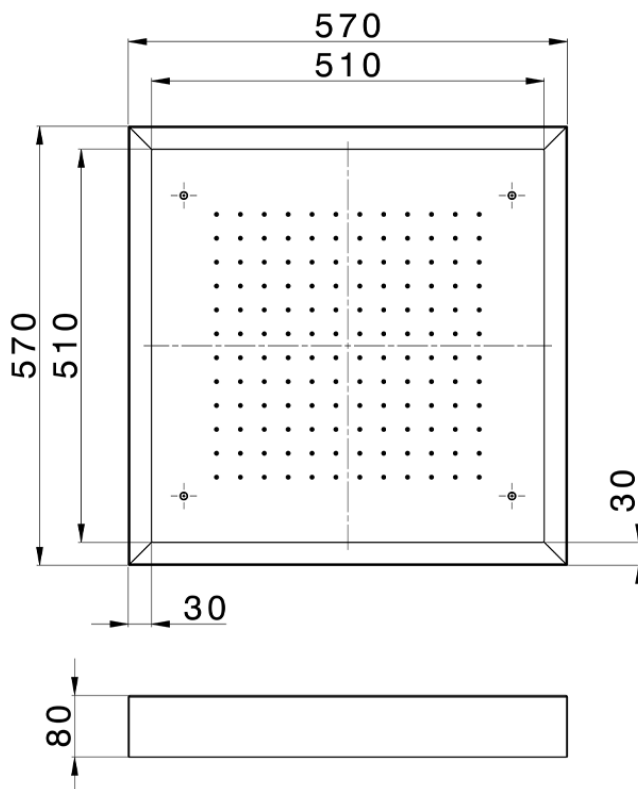

**Rociador de techo con cromoterapia 570x570 mm ZEN SHOWER\_ZS0C0135**

ZS0C0135

<https://es.cisal.it/rociador-de-techo-con-cromoterapia-570x570-mm-zen-shower-zs0c0135>

2026-06-17