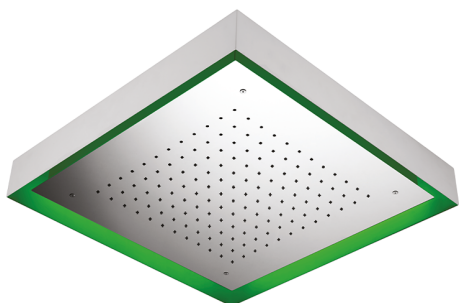

Rociador de techo con cromoterapia 570x570 mm ZEN SHOWER_ZS0C0135

MODELO **ZS0C0135**

Rociador de techo con cromoterapia 570x570 mm, con cubierta exterior blanca, funciones lluvia, cromoterapia, con teclado empotrado, acero inoxidable AISI 304

ACABADOS DISPONIBLES

-  **D1** D1 Inox Cepillado
-  **40** 40 Negro Mate
-  **4Q** 4Q Blanco Mate
-  **D2** D2 Inox brillo

CARACTERÍSTICAS

2026-05-01