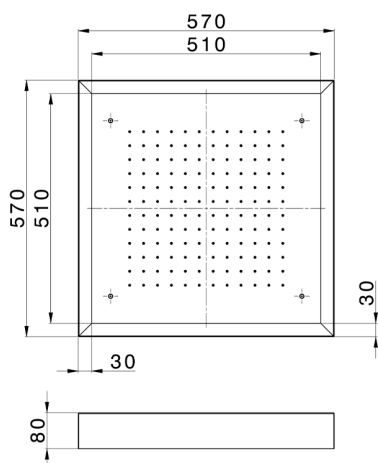

Rociador de techo con cromoterapia 570x570 mm ZEN SHOWER_ZS0C0135

MODELO **ZS0C0135**

Rociador de techo con cromoterapia 570x570 mm, con cubierta exterior blanca, funciones lluvia, cromoterapia, con teclado empotrado, acero inoxidable AISI 304