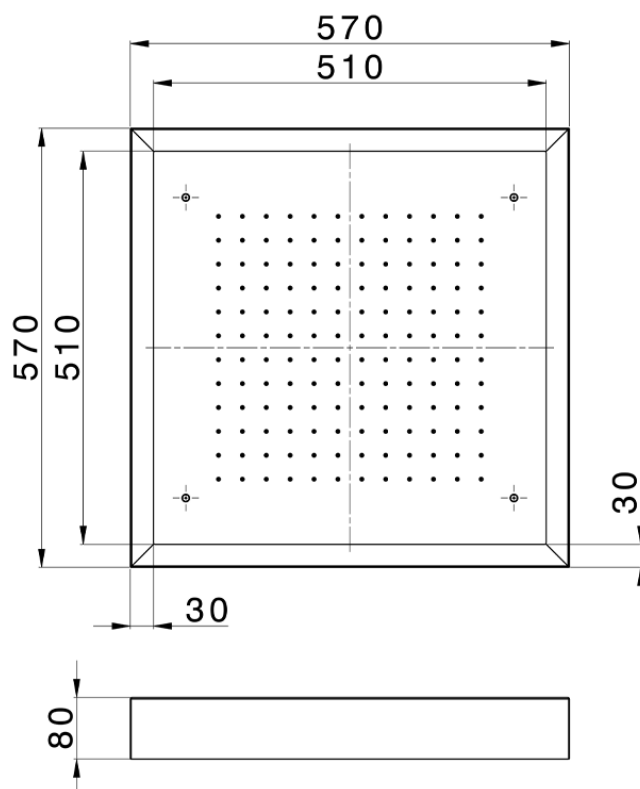

Rociador de techo con cromoterapia 570x570 mm ZEN SHOWER_ZS0C0135

ZS0C0135

<https://es.cisal.it/rociador-de-techo-con-cromoterapia-570x570-mm-zen-shower-zs0c0135>

2026-05-01