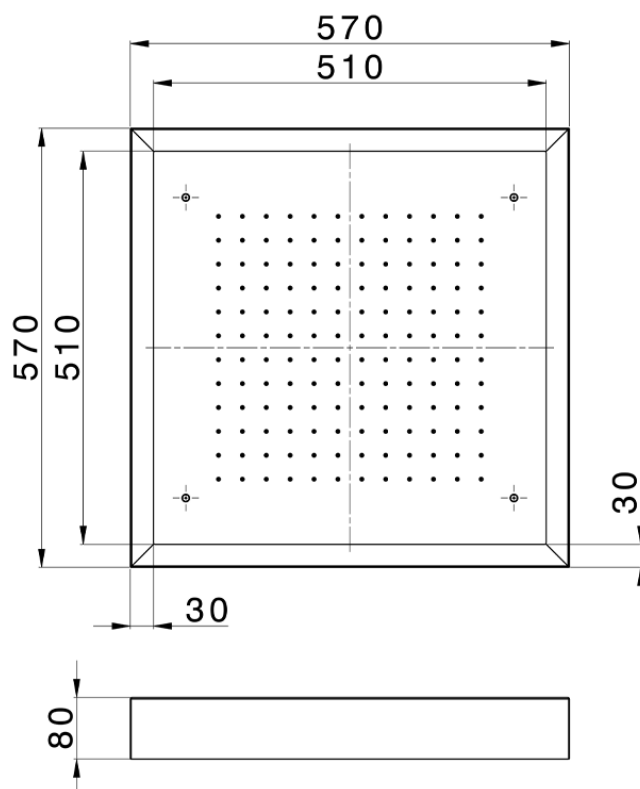

Rociador de techo con cromoterapia 570x570 mm ZEN SHOWER_ZS0C0135

ZS0C0135

<https://es.cisal.it/rociador-de-techo-con-cromoterapia-570x570-mm-zen-shower-zs0c0135>

2026-06-21