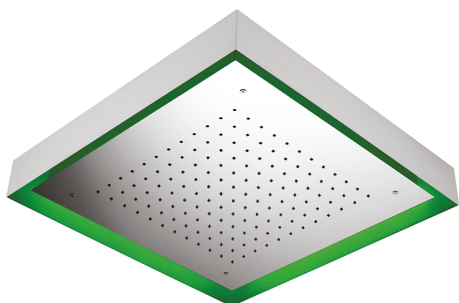

## Rociador de techo con cromoterapia 570x570 mm ZEN SHOWER\_ZS0C0135

MODELO **ZS0C0135**

Rociador de techo con cromoterapia 570x570 mm, con cubierta exterior blanca, funciones lluvia, cromoterapia, con teclado empotrado, acero inoxidable AISI 304

### ACABADOS DISPONIBLES

-  **D1** D1 Inox Cepillado
-  **40** 40 Negro Mate
-  **4Q** 4Q Blanco Mate
-  **D2** D2 Inox brillo