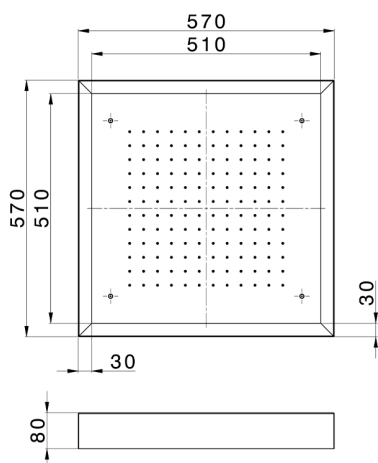

## Rociador de techo con cromoterapia 570x570 mm ZEN SHOWER\_ZS0C0135

MODELO **ZS0C0135**

Rociador de techo con cromoterapia 570x570 mm, con cubierta exterior blanca, funciones lluvia, cromoterapia, con teclado empotrado, acero inoxidable AISI 304